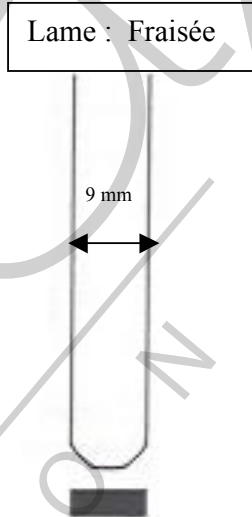

FICHE TECHNIQUE : HON210

INFO IMPORTANTE : COQUE A LAME RETRACTABLE POUR ADAPTATION DE LA HON21

REF		
HON210	<i>Coque top 80</i>	
Type de lame	FRAISÉE	Vague centrale
Lame fournie	OUI	A tailler
Largeur de lame	9 mm	
Nombre de boutons	2	
Lame interchangeable	NON	
Emplacement pile	COQUE	CR 2016
Clé copiable	OUI	Codage Philips Krypto
HONDA	ACCORD	2003-2008
	CIVIC	2002-2005
	CR-V	2007
	INSIGHT	2009
	JAZZ	2009
	AUTRES	

OBSERVATION :

Cette coque permet de pouvoir transformer une télécommande HON210 avec lame fixe en télécommande avec lame rétractable....

NOTICE DE MONTAGE :

ATTENTION ! La lame doit être remontée suivant la « Notice de montage de lame sur pivot rotatif » Doc en fin de notre catalogue technique.