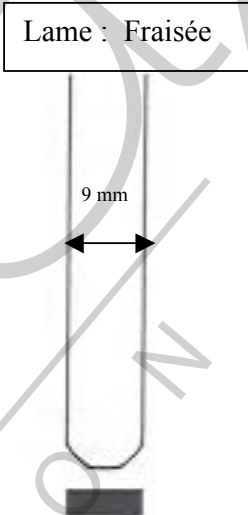

# FICHE TECHNIQUE : HON320

**INFO IMPORTANTE :** COQUE A LAME RETRACTABLE POUR ADAPTATION DE LA HON32

REF		
<b>HON320</b>	<i>Coque top 80</i>	
Type de lame	FRAISÉE	Vague centrale
Lame fournie	OUI	A tailler
Largeur de lame	9 mm	
Nombre de boutons	2	
Lame interchangeable	NON	
Emplacement pile	COQUE	CR 2032
Clé copiable	OUI	Codage Philips Krypto
HONDA	ACCORD	2003-2008
	CIVIC	2002-2005
	CR-V	2007
	INSIGHT	2009
	JAZZ	2009
	AUTRES	

## OBSERVATION :

Cette coque permet de pouvoir transformer une télécommande HON32 avec lame fixe en télécommande avec lame rétractable....