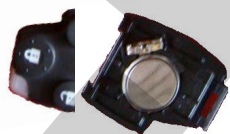

# FICHE TECHNIQUE : HON320

**INFO IMPORTANTE :** COQUE A LAME RETRACTABLE POUR ADAPTATION DE LA HON32

REF		
<b>HON320</b>	<i>Coque top 80</i>	
Type de lame	FRAISÉE	Vague centrale
Lame fournie	OUI	A tailler
Largeur de lame	9 mm	
Nombre de boutons	2	
Lame interchangeable	NON	
Emplacement pile	COQUE	CR 2032
Clé copiable	OUI	Codage Philips Krypto
HONDA	ACCORD	2003-2008
	CIVIC	2002-2005
	CR-V	2007
	INSIGHT	2009
	JAZZ	2009
	AUTRES	

## OBSERVATION :

Cette coque permet de pouvoir transformer une télécommande HON32 avec lame fixe en télécommande avec lame rétractable....