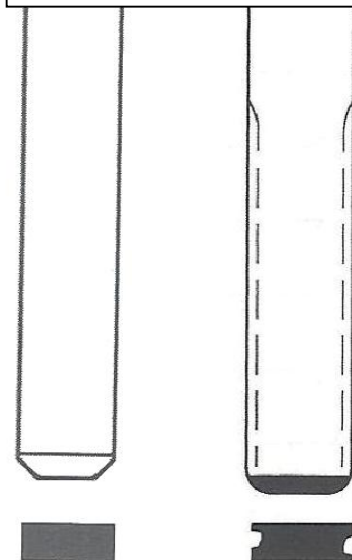

PEUGEOT-CITROËN

Référence : **PC2-536**

Code Ean : **3770013099021**

**2 BOUTONS
PILE SUR COQUE**
Norme CE0536

Réf : PC2-536	TOP10	MEILLEURS VENTES
type de lame	FRAISEE	Vague latérale
Lame fournie	OUI	
Largeur de lame	7mm OU 8mm	
Nombre de bouton	2	
Lame interchangeable	OUI	Lame goupillée sur pivot
Emplacement pile	COQUE	CR 1620
Clé copiable	OUI	Codage KRYPTO, MEGAMOS, PHILIPS
PEUGEOT	407	2006-
	307	2001-2009
	Autres modèle	2001-
CITROËN	C4 PICASSO	2006-
	C5	2008-
	DISPATCH	2007-
	JUMPY	2007-

Lame fraisée

OBSERVATION:

Ne pas démonter le pivot de la tête de clé de son logement
Dégoupiller la lame et inter-changer avec la lame d'origine.

Pour dégoupiller rendez vous sur notre site internet et visionner le tutoriel d'aide au démontage d'une lame de clé Peugeot.