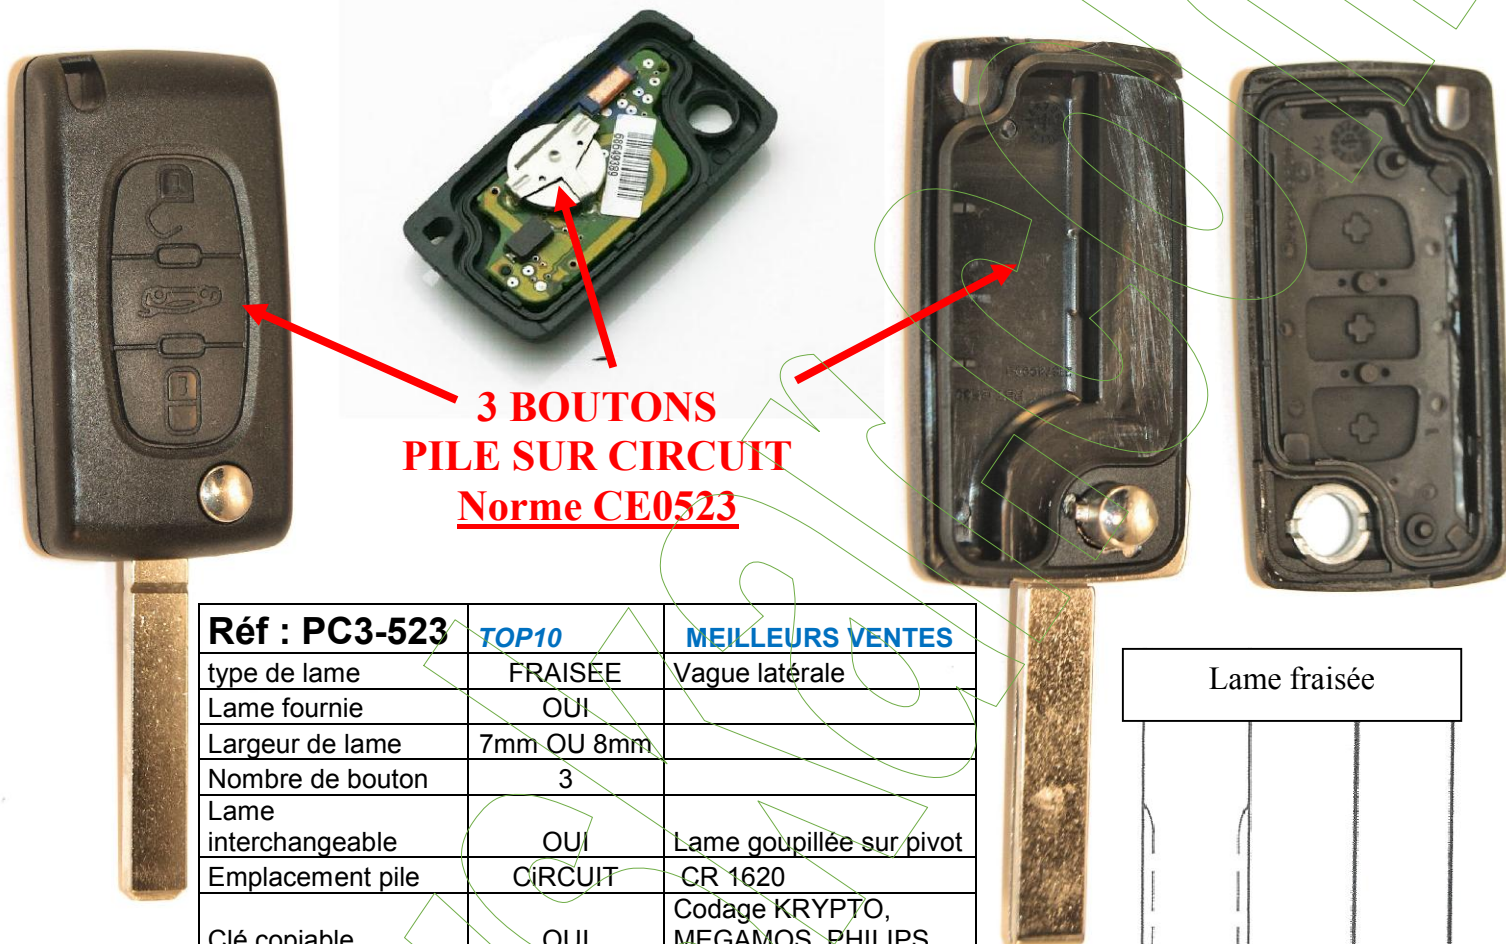

PEUGEOT-CITROËN

Référence : **PC3-523**

Code Ean : **3770013099038**

**3 BOUTONS
PILE SUR CIRCUIT
Norme CE0523**

Réf : PC3-523	TOP10	MEILLEURS VENTES
type de lame	FRAISEE	Vague latérale
Lame fournie	OUI	
Largeur de lame	7mm OU 8mm	
Nombre de bouton	3	
Lame interchangeable	OUI	Lame goupillée sur pivot
Emplacement pile	CIRCUIT	CR 1620
Clé copiable	OUI	Codage KRYPTO, MEGAMOS, PHILIPS
PEUGEOT	407	2006-
	307	2001-2009
	Autres modèle	2001-
CITROËN	C4 PICASSO	2006-
	C5	2008-
	DISPATCH	2007-
	JUMPY	2007-

OBSERVATION :

Ne pas démonter le pivot de la tête de clé de son logement
Dégoupiller la lame et inter-changer avec la lame d'origine.

Pour dégoupiller rendez vous sur notre site internet et visionner le tutoriel d'aide au démontage d'une lame de clé Peugeot.