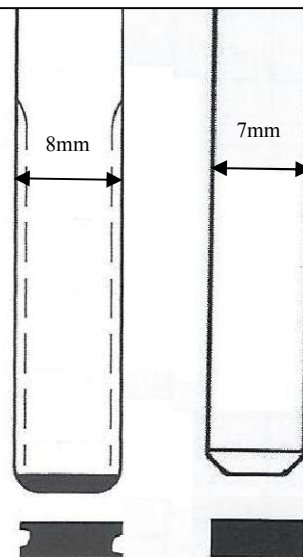

PEUGEOT-CITROEN

Référence : **PC3-536**

Code Ean : **3770013099045**

3 BOUTONS
PILE SUR COQUE
Norme CE0536

Réf : PC3-536	TOP10	MEILLEURS VENTES
type de lame	FRAISEE	Vague latérale
Lame fournie	OUI	
Largeur de lame	7mm OU 8mm	
Nombre de bouton	3	
Lame interchangeable	OUI	Lame goupillée sur pivot
Emplacement pile	COQUE	CR 1620
Clé copiable	OUI	Codage KRYPTO, MEGAMOS, PHILIPS
PEUGEOT	407	2006-
	307	2001-2009
	Autres modèle	2001-
CITROËN	C4 PICASSO	2006-
	C5	2008-
	DISPATCH	2007-
	JUMPY	2007-

Lame fraisée

OBSERVATION :

Ne pas démonter le pivot de la tête de clé de son logement
Dégoupiller la lame et inter-changer avec la lame d'origine.

Pour dégoupiller rendez vous sur notre site internet et visionner le tutoriel d'aide au démontage d'une lame de clé Peugeot.