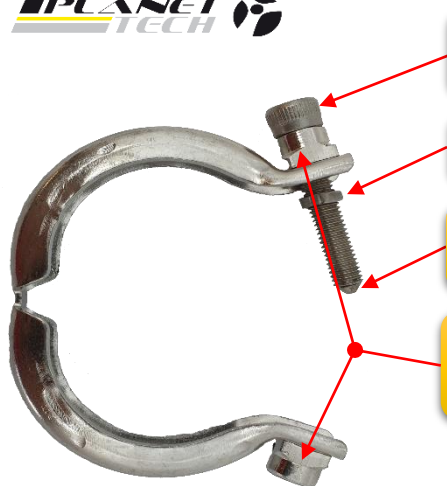

Collier de Vanne EGR Spécial PSA 1,6 HDI

**CONCEPTION
EXCLUSIVE !**

COLLIER PLANET TECH

Réf : PL4702

(Réf OE : 16283J)

Tête de vis striée, facilite la prise de filet manuelle

Rondelle d'arrêt plus épaisse

Vis plus longue et fraisée pour le guidage de l'écrou

Écrou et guide soudés pour que l'écrou ne tourne pas au serrage

Disponible dans

E-T-A-I

- Qualité premium**
- Installation facile**
- Prix par quantité**
(sur demande)

COLLIER CONCURRENT

Écrou et butée sertis (non soudés)

Vis plus courte et non fraisée plus compliqué pour la mise en place

Tête de vis lisse, prise de filet manuelle plus complexe

- Qualité standard**
- Installation plus difficile**

www.planet-line.com

Fax: 04 74 53 84 01