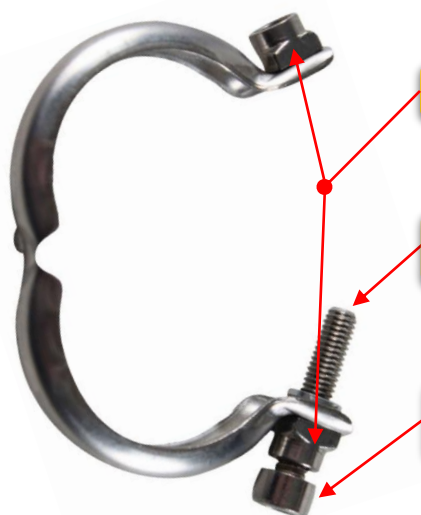

Collier de Vanne EGR Spécial PSA 1,6 HDI

**CONCEPTION
EXCLUSIVE !**

COLLIER PLANET TECH

Réf : PL4702

(Réf OE : 16283J)

Tête de vis striée, facilite la prise de filet manuelle

Rondelle d'arrêt plus épaisse

Vis plus longue et fraisée pour le guidage de l'écrou

Écrou et guide soudés pour que l'écrou ne tourne pas au serrage

Disponible dans

E-T-A-I

- Qualité premium**
- Installation facile**
- Prix par quantité**
(sur demande)

COLLIER CONCURRENT

Écrou et butée sertis (non soudés)

Vis plus courte et non fraisée plus compliqué pour la mise en place

Tête de vis lisse, prise de filet manuelle plus complexe

- Qualité standard**
- Installation plus difficile**

www.planet-line.com

Fax: 04 74 53 84 01