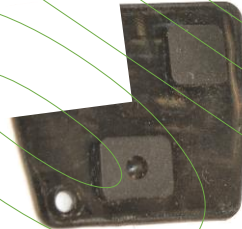

TOYOTA

Référence : **TO1**

Code Ean : **3770013099502**

PLATINE 2 ou 3 BOUTONS
POUR CLES TOYOTA

OBSERVATION :

La platine 3 boutons pour les coques de remplacement TOYOTA est adaptable sur les coques 2 boutons. Il suffit à l'aide d'un ciseau de découper le troisième bouton de la platine.

Il est important de laisser la forme globale de la platine pour assurer une bonne tenue de celle-ci dans la coque.