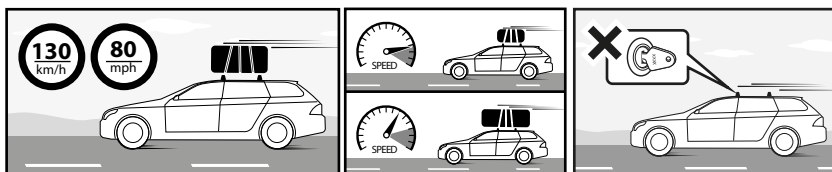

Car Manual 			
BRIO - EAGLE 1200	3,1 kg/7lb		MAX 90kg/198lb
BRIO XL - EAGLE 1300	3,5 kg/7.7lb		

F.lli Menabò S.r.l.
Via 8 Marzo, 3
42025 Cavriago (RE) - ITALY
customercare@flii-menabo.it
www.menabocaraccessories.com