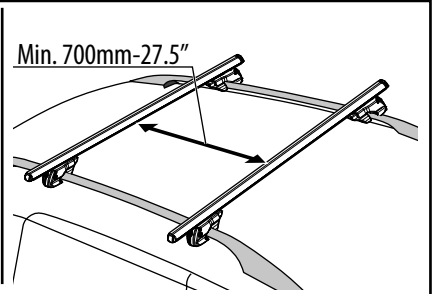

N	[IT]Componenti (Inclusi) [EN]Components (Included) [FR]Composants (Comprises) [DE]Die Komponenten (im Lieferumfang enthalten) [ES]Componentes (Incluido)	Q	[IT]Ricambi (A Richiesta)	Q
			[EN]Spare Parts (Made to order) [FR]Pièces de rechange (Sur commande) [DE]E Teile (auf Anfrage) [ES]Piezas de recambio (Previa solicitud)	
			Codice-Code-Código	
1		2	/	/
2		/	700010400000	2
3		/	700010500000	1
4		/	700007800000	2
5		/	700010600000	4
6		1	700010700000	1
7		4		4