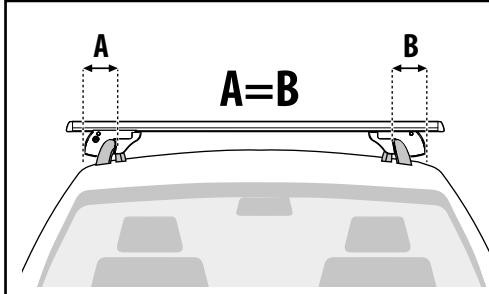

Car Manual 			
BRIO - EAGLE 1200	3,1 kg/7lb		MAX 90kg/198lb
BRIO XL - EAGLE 1300	3,5 kg/7.7lb		

F.lli Menabò S.r.l.
Via 8 Marzo, 3
42025 Cavriago (RE) - ITALY
customercare@flii-menabo.it
www.menabocaraccessories.com