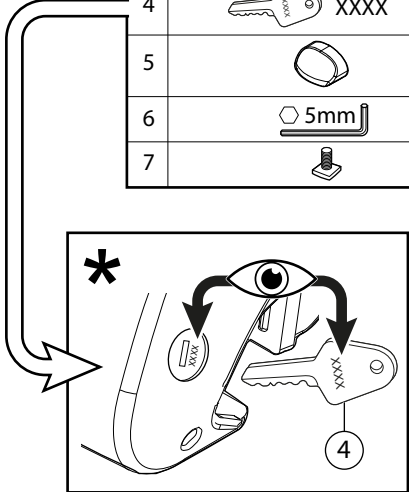

N	[IT]Componenti (Inclusi) [EN]Components (Included) [FR]Composants (Comprises) [DE]Die Komponenten (im Lieferumfang enthalten) [ES]Componentes (Incluido)	Q	[IT]Ricambi (A Richiesta)	Q
			[EN]Spare Parts (Made to order) [FR]Pièces de rechange (Sur commande) [DE]E Teile (auf Anfrage) [ES]Piezas de recambio (Previa solicitud)	
			Codice-Code-Código	
1		2	/	/
2		/	700010400000	2
3		/	700010500000	1
4		/	700007800000	2
5		/	700010600000	4
6		1	700010700000	1
7		4		4