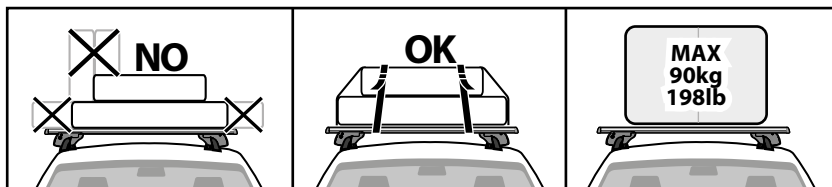

Car Manual 			
BRIO - EAGLE 1200	3,1 kg/7lb		MAX 90kg/198lb
BRIO XL - EAGLE 1300	3,5 kg/7.7lb		

F.lli Menabò S.r.l.
Via 8 Marzo, 3
42025 Cavriago (RE) - ITALY
customercare@flii-menabo.it
www.menabocaraccessories.com