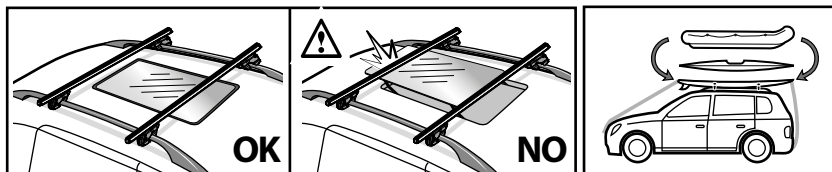

Car Manual 			
BRIO - EAGLE 1200	3,1 kg/7lb		MAX 90kg/198lb
BRIO XL - EAGLE 1300	3,5 kg/7.7lb		

F.lli Menabò S.r.l.
Via 8 Marzo, 3
42025 Cavriago (RE) - ITALY
customercare@flii-menabo.it
www.menabocaraccessories.com