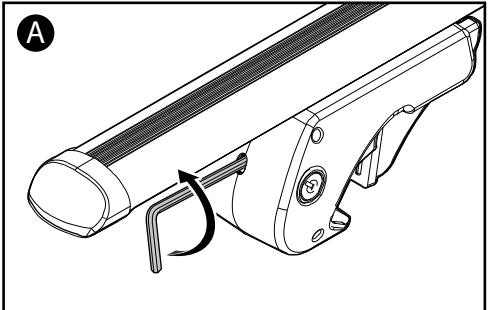

N	[IT]Componenti (Inclusi) [EN]Components (Included) [FR]Composants (Comprises) [DE]Die Komponenten (im Lieferumfang enthalten) [ES]Componentes (Incluido)	Q	[IT]Ricambi (A Richiesta)	Q
			[EN]Spare Parts (Made to order) [FR]Pièces de rechange (Sur commande) [DE]E Teile (auf Anfrage) [ES]Piezas de recambio (Previa solicitud)	
			Codice-Code-Código	
1		2	/	/
2		/	700010400000	2
3		/	700010500000	1
4		/	700007800000	2
5		/	700010600000	4
6		1	700010700000	1
7		4		4