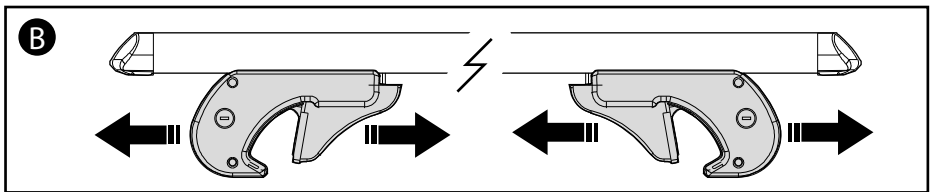

N	[IT]Componenti (Inclusi) [EN]Components (Included) [FR]Composants (Comprises) [DE]Die Komponenten (im Lieferumfang enthalten) [ES]Componentes (Incluido)	Q	[IT]Ricambi (A Richiesta)	Q
			[EN]Spare Parts (Made to order) [FR]Pièces de rechange (Sur commande) [DE]E Teile (auf Anfrage) [ES]Piezas de recambio (Previa solicitud)	
			Codice-Code-Código	
1		2	/	/
2		/	700010400000	2
3		/	700010500000	1
4		/	700007800000	2
5		/	700010600000	4
6		1	700010700000	1
7		4		4