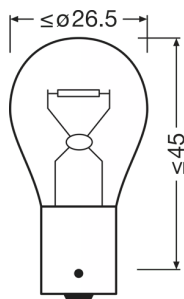

Données électriques

Puissance	25 W
Tension nominale	12 V
Puissance nominale	21 W
Tension d'essai	13,5 V
Tolérance d'entrée d'alimentation	±6 %

Données photométriques

Flux lumineux	460 lm
Flux lumineux tolérant	±15 %

Physical Attributes & Dimensions

Diamètre	26.5 mm
Poids du produit	7.70 g
Longueur	52.5 mm
Culot (désignation standard)	BA15s

Durée de vie

Durée de vie B3	250 hr
Durée de vie Tc	500 hr

Fiche de données produit

Information spécifique au pays

Code produit	Code METEL	N° SEG	STK-Number	UK Org
4050300838120	OSRA7506	8328096	-	-

Données logistiques

Code produit	Description produit	Unité d'emballage (Pièces/Unité)	Dimensions (longueur x largeur x hauteur)	Volume	Poids brut
4050300838120	ORIGINAL - METAL BASE P21W	Sans emballage individuel 1	25 mm x 25 mm x 52 mm	0.03 dm ³	8.00 g
4008321090966	ORIGINAL - METAL BASE P21W	Carton de regroupement 50	273 mm x 145 mm x 65 mm	2.57 dm ³	545.00 g
4062172396325	ORIGINAL - METAL BASE P21W	Blister 2	70 mm x 27 mm x 95 mm	0.03 dm ³	22.00 g
4062172396332	ORIGINAL - METAL BASE P21W	Carton de regroupement 20	164 mm x 124 mm x 78 mm	1.59 dm ³	257.00 g