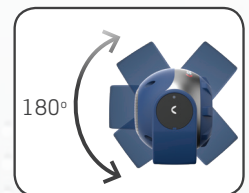

## Lampe de travail audio rechargeable à LED

Lampe de travail petite et compacte avec haut-parleur intégré, idéale dans l'environnement de travail.

Dotée de la toute dernière et unique technologie LED COB, SOUND LED S produit un rendement lumineux élevé jusqu'à 600 lumens, avec un éclairage uniforme et homogène. C'est une lampe de travail pratique et robuste, facile à transporter et à avoir toujours à portée de main.

Grâce à la fonction sans fil intégrée, vous pouvez facilement contrôler la musique à partir de votre appareil mobile.

Le support orientable avec son puissant aimant intégré vous permet d'installer la lampe où vous le souhaitez dans l'angle d'éclairage le plus approprié.

SOUND LED S est étanche à la poussière et à l'eau, IP65, et peut être utilisé à l'intérieur comme à l'extérieur.

- Lampe de travail LED COB rechargeable avec rendement lumineux de 600 lumens maximum
- Contrôle du son sans fil
- Conception pratique et compacte
- Étanche à la poussière et à l'eau, IP65
- Positionnement flexible
- Support orientable avec aimant intégré