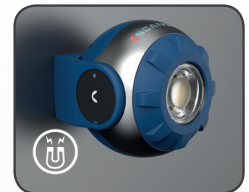

# SOUND LED S

## Lampe de travail audio rechargeable à LED

Lampe de travail petite et compacte avec haut-parleur intégré, idéale dans l'environnement de travail.

Dotée de la toute dernière et unique technologie LED COB, SOUND LED S produit un rendement lumineux élevé jusqu'à 600 lumens, avec un éclairage uniforme et homogène. C'est une lampe de travail pratique et robuste, facile à transporter et à avoir toujours à portée de main.

Grâce à la fonction sans fil intégrée, vous pouvez facilement contrôler la musique à partir de votre appareil mobile.

Le support orientable avec son puissant aimant intégré vous permet d'installer la lampe où vous le souhaitez dans l'angle d'éclairage le plus approprié.

SOUND LED S est étanche à la poussière et à l'eau, IP65, et peut être utilisé à l'intérieur comme à l'extérieur.

- Lampe de travail LED COB rechargeable avec rendement lumineux de 600 lumens maximum
- Contrôle du son sans fil
- Conception pratique et compacte
- Étanche à la poussière et à l'eau, IP65
- Positionnement flexible
- Support orientable avec aimant intégré