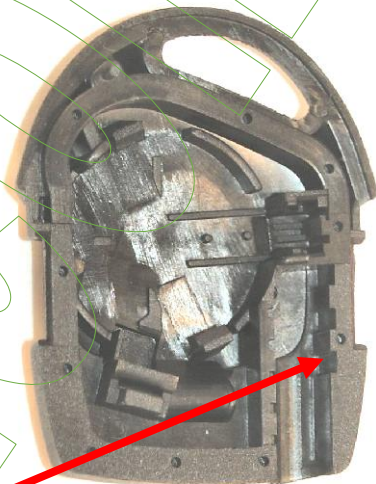

## Emplacement du transpondeur

<b>Réf : FO33</b>		
type de lame	Tibbe et Fraisée	2 Lames sur tête de clé escamotable
Lame fournie	NON	
Largeur de lame	5 mm	Pour lame fraisée.
Nombre de bouton	3	
Lame interchangeable	OUI	Lame sur tête de clé escamotable
Emplacement pile	COQUE	CR2032
Clé copiable	NON	Codage TEXAS
FORD	FOCUS	1998-2004
	TAURUS	1996-1999
	COUGAR	1997-2002
	ESCORT	1995-2000
	FIESTA	1995-2002
	FUSION	2002
	KA	1996-2008
	MONDEO	1995-2001
	PUMA	1998-2002
	TRANSIT	2000-2007
	AUTRE	

#### Faire attention à bien récupérer le transpondeur

ATTENTION ! La lame est injectée dans une tête de clé.  
 Pour retirer la tête de clé il faut avec l'aide d'un tourne vis plat appuyer sur la languette et faire glisser la tête de clé.