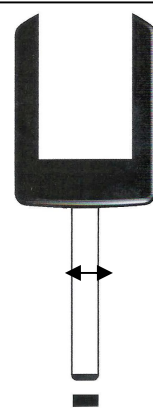

Référence : **OP25**Code Ean : **3770013099243**

Réf :OP25	<i>Coque top 40</i>	
type de lame	Fraisée et crantée	Fraisage central
Lame fournie	NON	2 Tête de clé escamotable possible
Largeur de lame	7 et 6mm	
Nombre de bouton	2	
Lame interchangeable	OUI	Lame sur tête de clé escamotable
Emplacement pile	sur coque	2032
Clé copiable	OUI	Codage Philips, Krypto 2
OPEL	VECTRA	1995-2005
	ZAFIRA	1999-2001

Lame fraisée

Lame crantée

**NOTICE DE MONTAGE :**

ATTENTION ! La lame est injectée dans une tête de clé.
 Pour retirer la tête de clé il faut avec l'aide d'un tourne vis plat appuyer sur la languette et faire glisser la tête de clé.