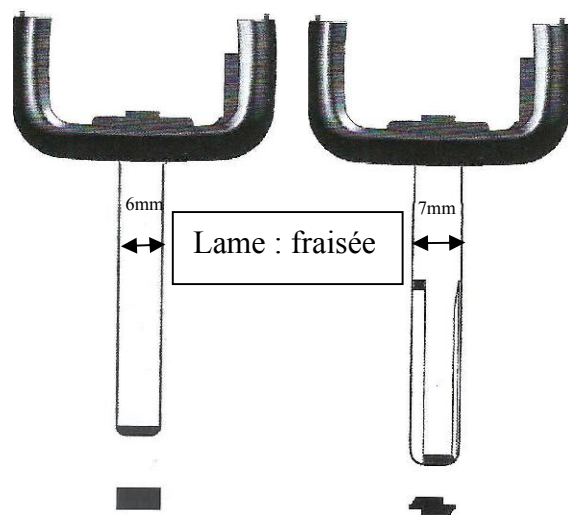

Référence : **OP27**Code Ean : **3770013099663**

OP27		
type de lame	FRAISÉE	Fraisage central E
Lame fournie	NON	2 Tête de clé escamotable possible
Largeur de lame	7 et 6mm	
Nombre de bouton	2	
Lame interchangeable	OUI	Lame sur tête de clé escamotable
Emplacement pile	CIRCUIT	CR 2032
Clé copiable	OUI	Codage Philips, Krypto 2
OPEL	VECTRA	1995-2005
	ZAFIRA	1999-2001
	AUTRES	

**NOTICE DE MONTAGE :**

ATTENTION ! La lame est injectée dans une tête de clé.
 Pour retirer la tête de clé il faut avec l'aide d'un tourne vis plat appuyer sur la languette (Fig. 1) et faire glisser la tête de clé.