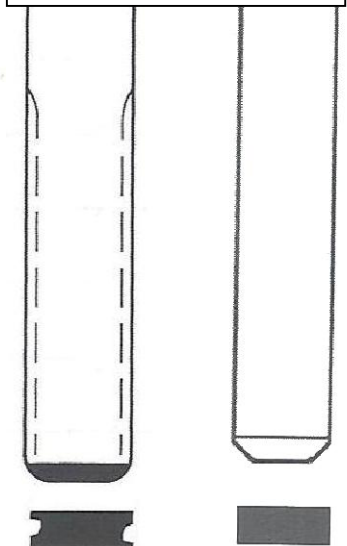

PEUGEOT- CITROEN

Référence : **PC2-523**

Code Ean : **3770013099014**

**2 BOUTONS
PILE SUR CIRCUIT
Norme CE0523**

Réf : PC2-523	TOP10	MEILLEURS VENTES
type de lame	FRAISEE	Vague latérale
Lame fournie	OUI	
Largeur de lame	7mm OU 8mm	
Nombre de bouton	2	
Lame interchangeable	OUI	Lame goupillée sur pivot
Emplacement pile	CIRCUIT	CR 1620
Clé copiable	OUI	Codage KRYPTO, MEGAMOS, PHILIPS
PEUGEOT	407	2006-
	307	2001-2009
	Autres modèle	2001-
CITROËN	C4 PICASSO	2006-
	C5	2008-
	DISPATCH	2007-
	JUMPY	2007-

Lame fraisée

OBSERVATION :

Ne pas démonter le pivot de la tête de clé de son logement
Dégoupiller la lame et inter-changer avec la lame d'origine.

Pour dégoupiller rendez vous sur notre site internet et visionner le tutoriel d'aide au démontage d'une lame de clé Peugeot.