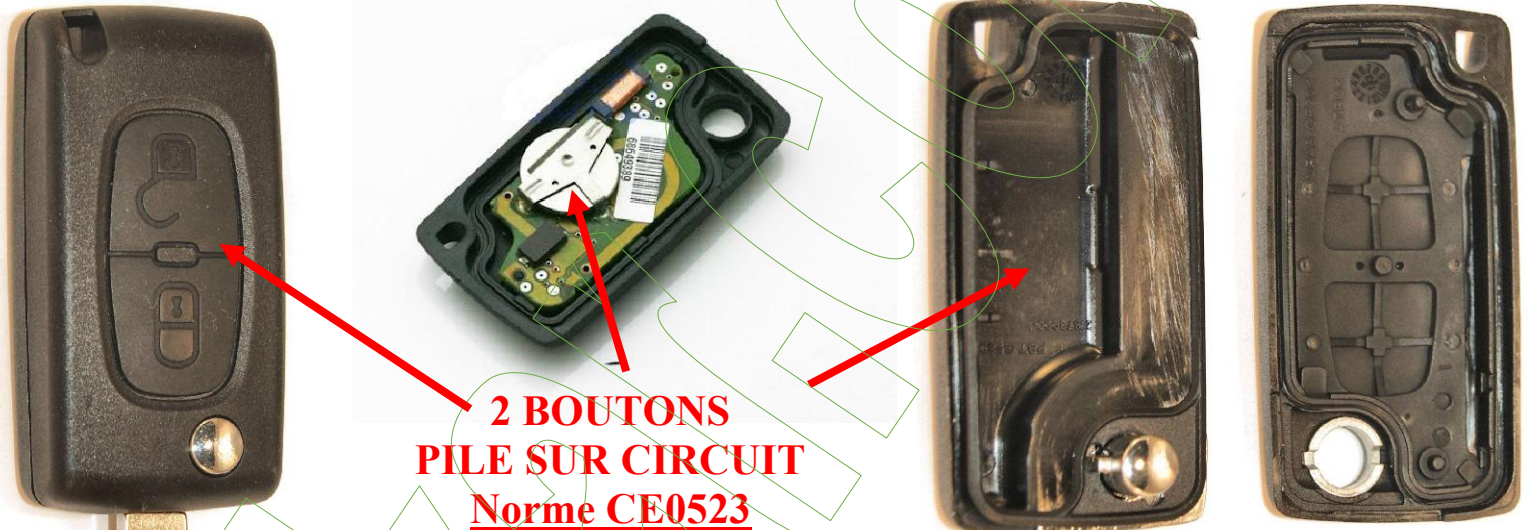

PEUGEOT- CITROEN

Référence : **PC2-523**

Code Ean : **3770013099014**

**2 BOUTONS
PILE SUR CIRCUIT
Norme CE0523**

Réf : PC2-523	TOP10	MEILLEURS VENTES
type de lame	FRAISEE	Vague latérale
Lame fournie	OUI	
Largeur de lame	7mm OU 8mm	
Nombre de bouton	2	
Lame interchangeable	OUI	Lame goupillée sur pivot
Emplacement pile	CIRCUIT	CR 1620
Clé copiable	OUI	Codage KRYPTO, MEGAMOS, PHILIPS
PEUGEOT	407	2006-
	307	2001-2009
	Autres modèle	2001-
CITROËN	C4 PICASSO	2006-
	C5	2008-
	DISPATCH	2007-
	JUMPY	2007-

Lame fraisée

OBSERVATION :

Ne pas démonter le pivot de la tête de clé de son logement
Dégoupiller la lame et inter-changer avec la lame d'origine.

Pour dégoupiller rendez vous sur notre site internet et visionner le tutoriel d'aide au démontage d'une lame de clé Peugeot.