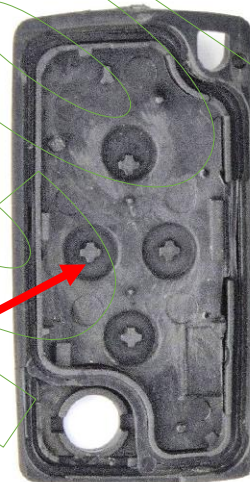

PEUGEOT

Référence : **PC4-523**

Code Ean : **3770013099489**

PILE SUR CIRCUIT
Norme CE0523

Réf : PC4-523		
type de lame	FRAISÉE	Vague centrale
Lame fournie	OUI	
Largeur de lame	7 ou 8 mm	
Nombre de bouton	4	
Lame interchangeable	OUI	Lame goupillée sur pivot
Emplacement pile	CIRCUIT	CR 1620
Clé copiable	OUI	Codage PHILIPS, KRYPTO
PEUGEOT	807	2002-
	1007	2004-2009
CITROËN	C8	2002-

Lame fraisée

OBSERVATION :

Ne pas démonter le pivot de la tête de clé de son logement
Dégoupiller la lame et inter-changer avec la lame d'origine.

Pour dégoupiller rendez vous sur notre site internet et visionner le tutoriel d'aide au démontage d'une lame de clé Peugeot.