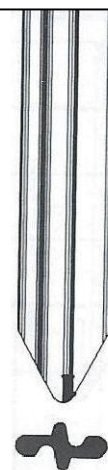

CITROEN-PSA

Référence : **PE21**

Code Ean : **3770013099281**

Emplacement du transpondeur

Réf : PE21		
type de lame	Croix	
Lame fournie	OUI	Clé à tailler
Largeur de lame		
Nombre de bouton	2	
Lame interchangeable	NON	Lame d'origine, injectée dans la coque
Emplacement pile	sur coque	1620
Clé copiable	oui	Codage Krypto2
CITROEN	BERLINGO	2001-2002
	C5	2001-2004
	DISPATCH	2002-2006
	JUMPY	2002-2006
	SAXO	2000-2003
	XANTIA	1999-2001
	XSARA	1998-2006

Lame en croix

OBSERVATION :

Faire attention à bien récupérer le transpondeur .

La languette se trouvant sur la coque à l'emplacement « A » peut parfois gêner la fermeture du boîtier. Cette languette peut être retirée avec un simple cutter.