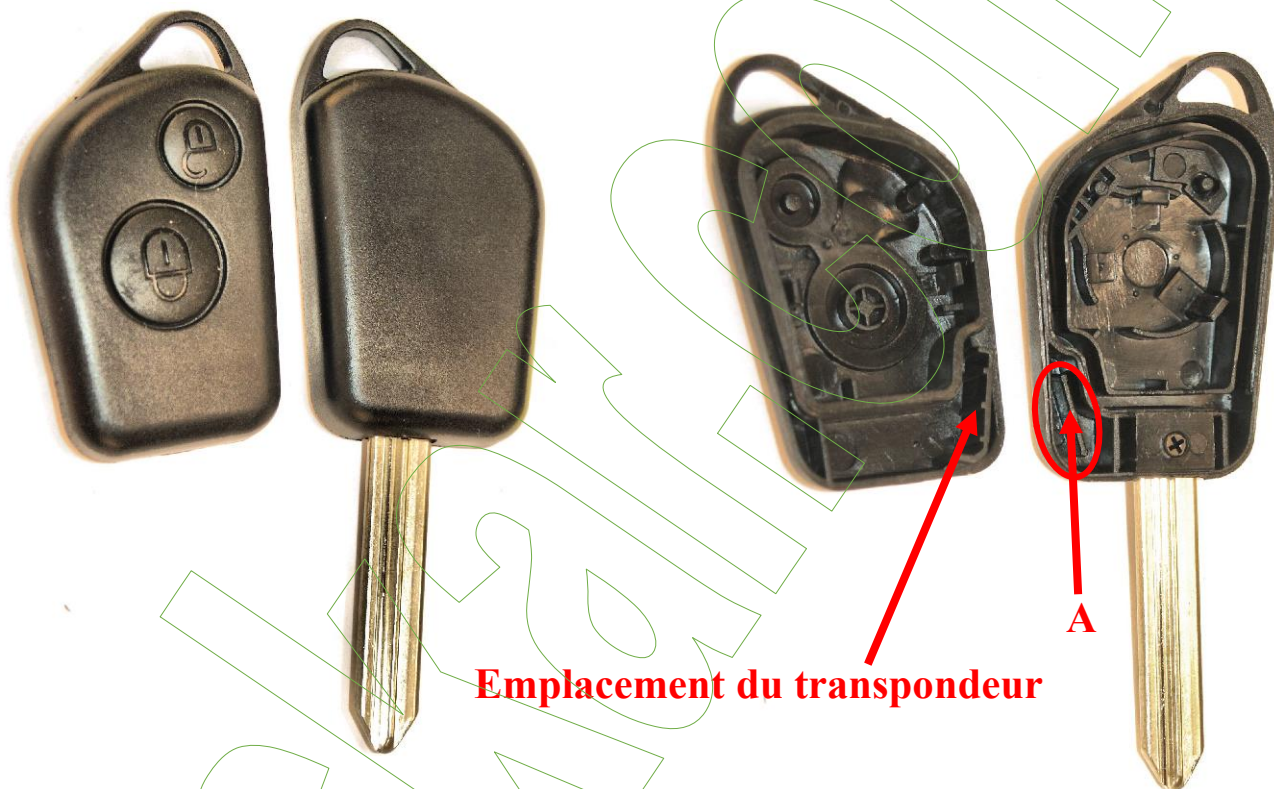

CITROEN-PSA

Référence : **PE21**

Code Ean : **3770013099281**

Emplacement du transpondeur

Réf : PE21		
type de lame	Croix	
Lame fournie	OUI	Clé à tailler
Largeur de lame		
Nombre de bouton	2	
Lame interchangeable	NON	Lame d'origine, injectée dans la coque
Emplacement pile	sur coque	1620
Clé copiable	oui	Codage Krypto2
CITROEN	BERLINGO	2001-2002
	C5	2001-2004
	DISPATCH	2002-2006
	JUMPY	2002-2006
	SAXO	2000-2003
	XANTIA	1999-2001
	XSARA	1998-2006

Lame en croix

OBSERVATION :

Faire attention à bien récupérer le transpondeur .

La languette se trouvant sur la coque à l'emplacement « A » peut parfois gêner la fermeture du boîtier. Cette languette peut être retirée avec un simple cutter.