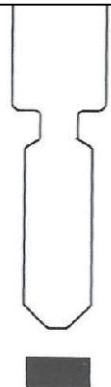

PEUGEOT

Référence : **PE28**

Code Ean : **3770013099472**

Réf : PE28		
type de lame	FRAISÉE	Fraisage bilatérale
Lame fournie	OUI	
Largeur de lame	7 mm	
Nombre de bouton	2	
Lame interchangeable	OUI	Lame vissée sur coque.
Emplacement pile	CIRCUIT	CR 1620
Clé copiable	OUI	Codage Krypto2
PEUGEOT	406	1997-2002
	607	2004

Lame fraisée

OBSERVATION :

La pièce plastique se trouvant sur la coque sert de joint pour l'iode extérieur de l'infrarouge.