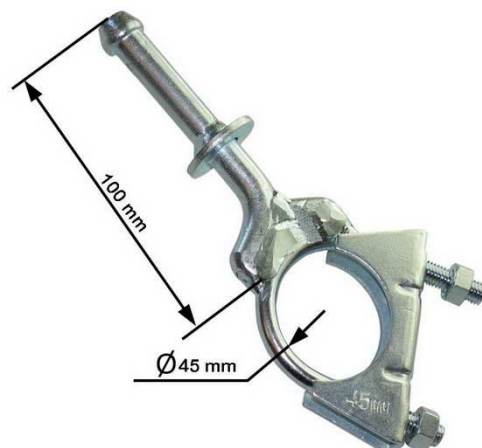

**Référence:
PL4038**

Sangle d'échappement

Référence(s) OEM :

CITROËN/PEUGEOT: 1717JQ, 1717CZ, 1717PN, 1726XL

Cross équipementier(s) :

ASSO : 10.5030

BOSAL : 952-151

FENNO : 1873, P1873