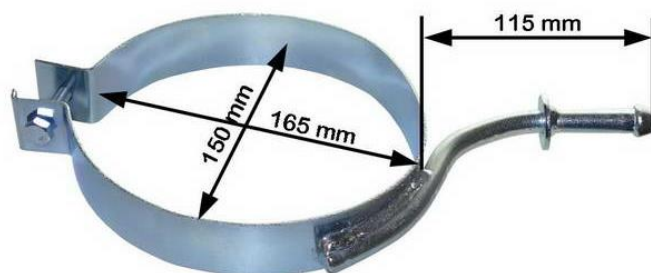

Référence:
PL4039

Sangle d'échappement

Référence(s) OEM :

CITROËN : 1726ZR, 1726XL, 1726ZS, 1726ZS SP12, 1609206180

PEUGEOT : 1726ZR

Cross équipementier(s) :

ASSO : 10.7078, 10.7079

BOSAL : 135-411, 135-117

KLARIUS : CN597M, 221047

MTS : 01.60538, 01.60536

SIGAM : 20652, 20660

VENPORTE : CT15541, CT15287