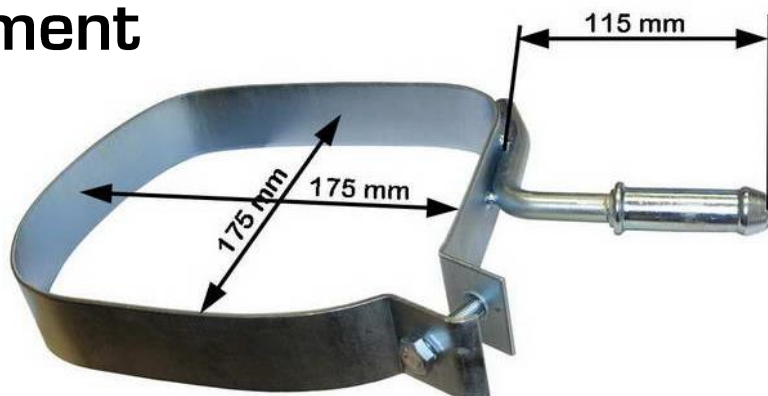

Référence:
PL4040

Sangle d'échappement

Référence(s) OEM :

CITROËN : 173026, 1730H8, 1726WA, 1730K1, 173050, 1726WS, 1726TK**PEUGEOT** : 1726KX, 1726TK, 9805296480, 1726KL, 1730H8, 1726RJ, 1730K1, 1726WT, 1726WZ