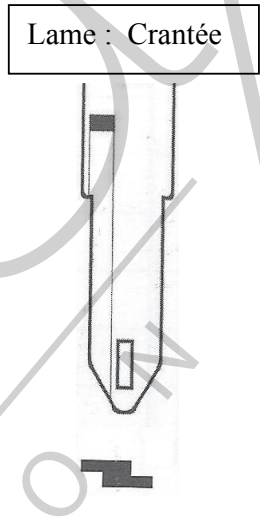

FICHE TECHNIQUE : **PSA 200**

INFO IMPORTANTE : COQUE A LAME RETRACTABLE POUR ADAPTATION DE LA PSA20

REF		
PSA200	<i>Coque top 60</i>	
type de lame	CRANTÉE	1 lame possible
Lame fournie	OUI	A tailler
Largeur de lame		
Nombre de boutons	2	
Lame interchangeable	NON	Lame originale non adaptable
Emplacement pile	CIRCUIT	CR 2016
Clé copiable	OUI	Codage Krypto
PEUGEOT	106	2000-2004
	206 C	2002-
	206	2001-
	306	1997-2002

OBSERVATION :

Cette coque permet de pouvoir transformer une télécommande PSA200 avec lame fixe en télécommande avec lame rétractable....

NOTICE DE MONTAGE :

ATTENTION ! La lame doit être remontée suivant la « **Notice de montage de lame sur pivot rotatif** » Doc en fin de notre catalogue technique.