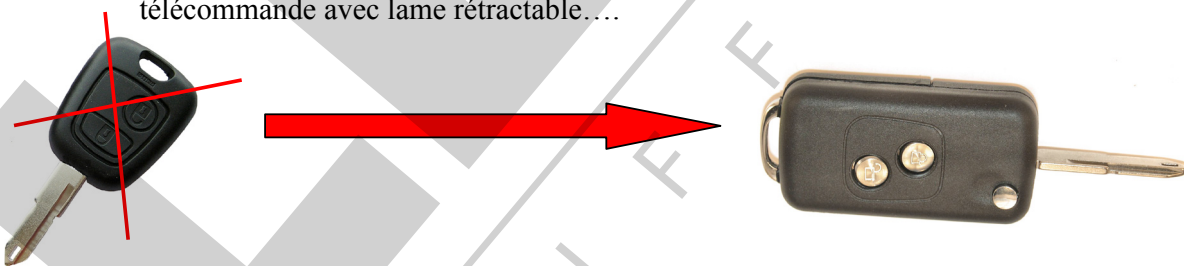

FICHE TECHNIQUE : **PSA 200**

INFO IMPORTANTE : COQUE A LAME RETRACTABLE POUR ADAPTATION DE LA PSA20

REF		
PSA200	<i>Coque top 60</i>	
type de lame	CRANTÉE	1 lame possible
Lame fournie	OUI	A tailler
Largeur de lame		
Nombre de boutons	2	
Lame interchangeable	NON	Lame originale non adaptable
Emplacement pile	CIRCUIT	CR 2016
Clé copiable	OUI	Codage Krypto
PEUGEOT	106	2000-2004
	206 C	2002-
	206	2001-
	306	1997-2002

OBSERVATION :

Cette coque permet de pouvoir transformer une télécommande PSA200 avec lame fixe en télécommande avec lame rétractable....

NOTICE DE MONTAGE :

ATTENTION ! La lame doit être remontée suivant la « **Notice de montage de lame sur pivot rotatif** » Doc en fin de notre catalogue technique.