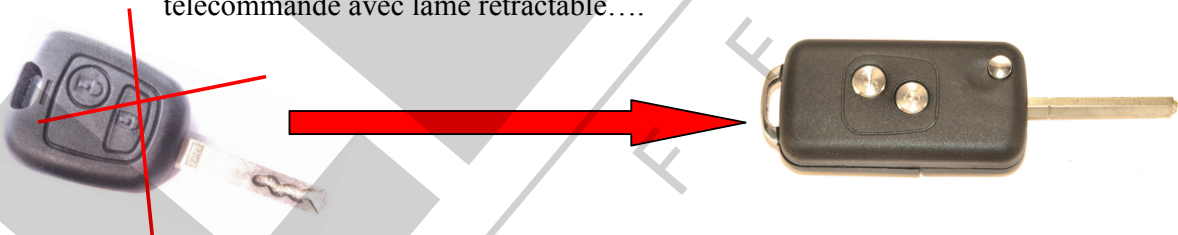

FICHE TECHNIQUE :

PSA 230

INFO IMPORTANTE : COQUE A LAME RETRACTABLE POUR ADAPTATION DE LA PSA23

REF		
PSA230	<i>Coque top 60</i>	
type de lame	FRAISÉE	Vague centrale
Lame fournie	OUI	A tailler
Largeur de lame	7mm	
Nombre de boutons	2	
Lame interchangeable	NON	
Emplacement pile	CIRCUIT	CR 2016
Clé copiable	OUI	Codage Krypto
Peugeot	407	2004-
	1007	2005-
	Partner	2002-
	Ranch	2002-
Citroën	Berlingo	2002-
	C1, C2, C3	2003-
	AUTRES MODLES	

Lame : Fraisée

7 mm

OBSERVATION :

Cette coque permet de pouvoir transformer une télécommande PSA23 avec lame fixe en télécommande avec lame rétractable....

NOTICE DE MONTAGE :

ATTENTION ! La lame doit être remontée suivant la « Notice de montage de lame sur pivot rotatif » Doc en fin de notre catalogue technique.