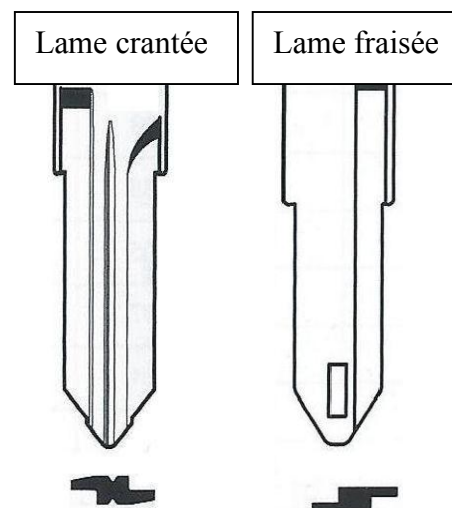

RENAULT

Référence : **RE12**

Code Ean : **3770013099397**

Emplacement du transpondeur

Réf : RE12		
type de lame	CRANTÉE	2 LAMES POSSIBLES
Lame fournie	NON	
Largeur de lame		
Nombre de bouton	1	
Lame interchangeable	OUI	Lame clippée
Emplacement pile	COQUE	CR 1620
Clé copiable	OUI	Codage Philips, Krypto 2
RENAULT	CLIO	2001-2005
	MASTER	2002
	TRAFFIC	2002
	AUTRE	

OBSERVATION :

Faire attention à bien récupérer le transpondeur .

La RE12 se distingue de la RE11 par l'emplacement de la pile.

La RE12 utilise une batterie CR 1620.