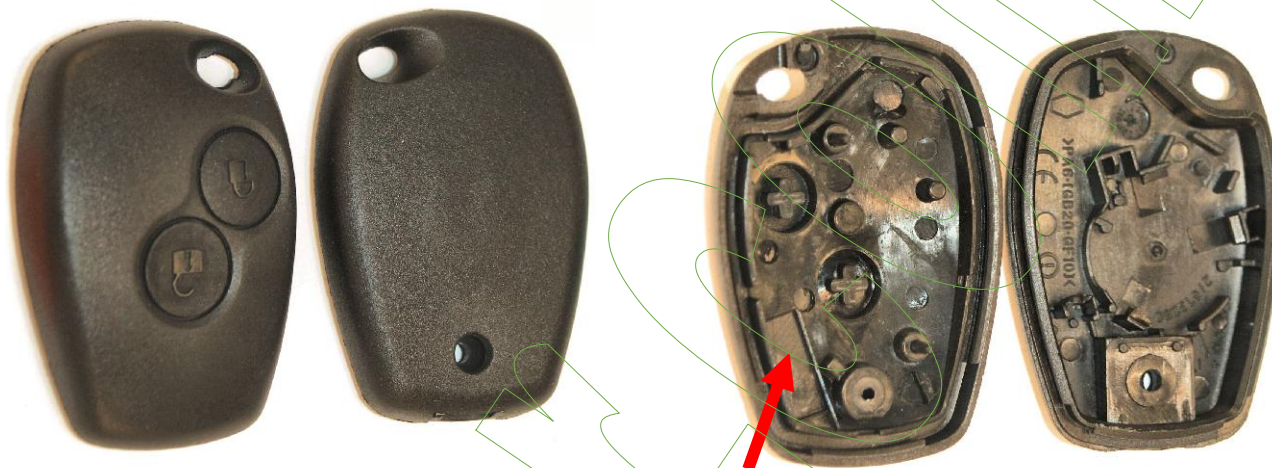

RENAULT - DACIA

Référence : **RE24**

Code Ean : **3770013099380**

Emplacement du transpondeur

Réf : RE24		
type de lame	CRANTÉE	
Lame fournie	NON	
Largeur de lame		
Nombre de bouton	2	
Lame interchangeable	OUI	
Emplacement pile	COQUE	CR2016
Clé copiable	OUI	Codage Philips, Krypto 2
RENAULT	TWINGO	2002-2007
	KANGOO	2002
	MASTER	2002
	MEGANE	1998-2003
	AVANTIME	2001-2003
DACIA	LOGAN	2006
	SANDERO	2008
	SYMBOL	2010

Lame crantée

OBSERVATION :

Faire attention à bien récupérer le transpondeur