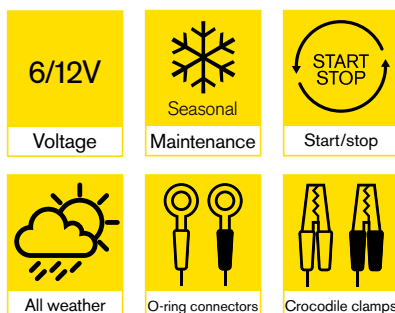

# Chargeur intelligent d'entretien de batterie 4 A

**Sûr et facile à utiliser.**  
**Pour batteries conventionnelles et Stop/Start.**

- **Compatible 6 V et 12 V**
- **Choix d'un taux de charge de 2 A ou 4 A**
- **Compatible Stop/Start**
- **Processus de charge en 7 étapes**
- **Large écran LCD**  
Affiche clairement la tension et la progression de la charge
- **Mode de charge pour temps froid**  
Protège les batteries par temps froid
- **Connecteurs rapides**  
Avec pinces ou bornes à joint torique pour une connexion à long terme
- **Commande à une touche facilitant l'utilisation**
- **Écran rétroéclairé lisible par faible luminosité**
- **Protection contre l'inversion de polarité**
- **Protection contre les courts-circuits**
- **Connectez et soyez zen**  
S'ajuste automatiquement au mode d'entretien à long terme quand la batterie est complètement chargée

## Caractéristiques

Code produit	RSC804 (R-U), RESC804 (UE)
Tension de sortie	6/12 V CC
Tension d'entrée	220 - 240 V CA
Intensité de charge	Jusqu'à 4 A
Type de batterie	Plomb acide, gel, calcium, EFB et AGM
Capacité max. de la batterie	90 Ah en charge de batterie 140 Ah en mode Entretien
Capacité min. de la batterie	4Ah
Dimensions du produit	H225 x L115 x P113mm
Quantité par boîte	6 x 1
Code-barres	5055175245140 (R-U), 5055175245201 (UE)