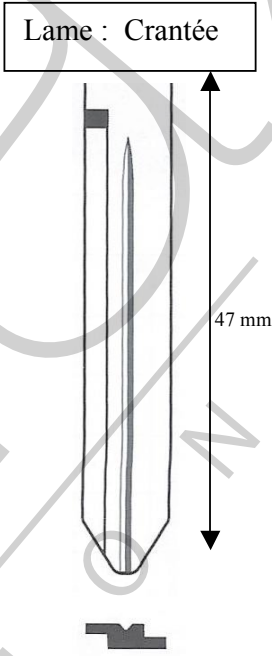

FICHE TECHNIQUE :

TOY240

INFO IMPORTANTE : COQUE A LAME RETRACTABLE POUR ADAPTATION DE LA TOY24

REF		
TOY240	<i>Coque top 40</i>	
Type de lame	CRANTÉE	
Lame fournie	OUI	Clé à tailler
Longueur de lame		47 mm
Nombre de boutons	2	
Lame interchangeable	NON	Lame injectée dans la coque
Emplacement pile	CIRCUIT	CR 2016
Clé copiable	OUI	Codage : TEXAS, CRYPTO
TOYOTA	AURIS	2007
	AVENSIS	1998-2003
	CARINA	1996-2000
	COROLLA	1999-2006
	YARIS	2005

OBSERVATION :

Cette coque permet de pouvoir transformer une télécommande TOY24 avec lame fixe en télécommandé avec lame rétractable....

NOTICE DE MONTAGE :

ATTENTION ! La lame doit être remontée suivant la « **Notice de montage de lame sur pivot rotatif** » Doc en fin de notre catalogue technique.