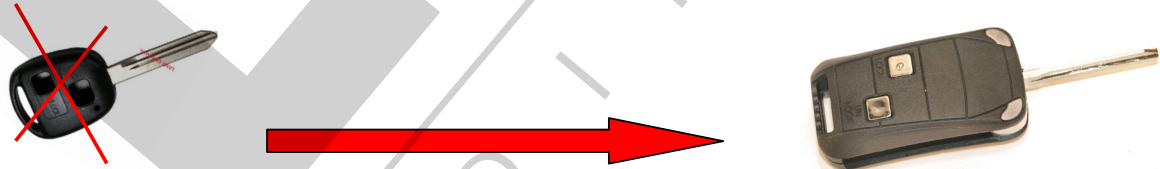

FICHE TECHNIQUE :

TOY240

INFO IMPORTANTE : COQUE A LAME RETRACTABLE POUR ADAPTATION DE LA TOY24

REF		
TOY240	<i>Coque top 40</i>	
Type de lame	CRANTÉE	
Lame fournie	OUI	Clé à tailler
Longueur de lame		47 mm
Nombre de boutons	2	
Lame interchangeable	NON	Lame injectée dans la coque
Emplacement pile	CIRCUIT	CR 2016
Clé copiable	OUI	Codage : TEXAS, CRYPTO
TOYOTA	AURIS	2007
	AVENSIS	1998-2003
	CARINA	1996-2000
	COROLLA	1999-2006
	YARIS	2005

OBSERVATION :

Cette coque permet de pouvoir transformer une télécommande TOY24 avec lame fixe en télécommandé avec lame rétractable....

NOTICE DE MONTAGE :

ATTENTION ! La lame doit être remontée suivant la « **Notice de montage de lame sur pivot rotatif** » Doc en fin de notre catalogue technique.