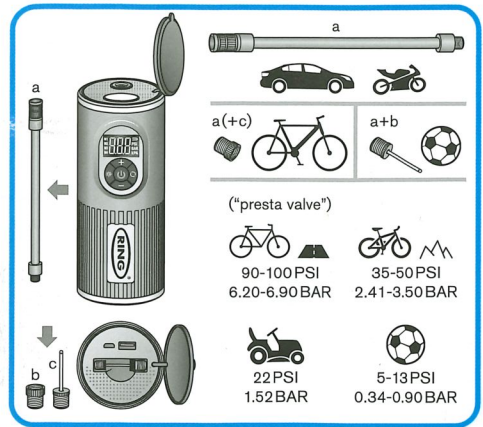

2.4A
USB

Powerbank

LED torch

RTC2000

Compact rechargeable tyre inflator with Powerbank and light function

- GB** The gauge on this compressor is for guidance only. Check pressure with a known accurate gauge. 1) Digital Rechargeable Tyre Inflator with Auto Stop and LED Light; 2) Green; 3) Yellow; 4) Red
- DE** Das Manometer dieser Pumpe dient nur zur Orientierung. Den Druck mit einem als akkurat bekannten Manometer messen. 1) Kompakte wieder-aufladbare Luftpumpe mit Powerbank und Licht. 2) Grün. 3) Gelb. 4) Rot
- FR** La jauge de ce gonfleur est purement indicative. Vérifiez la pression à l'aide d'un manomètre étalonné. 1) Gonfleur de pneu compact rechargeable avec chargeur et éclairage. 2) Vert. 3) Jaune. 4) Rouge
- IT** Il manometro presente su questo dispositivo di gonfiaggio ha scopo indicativo. Controllare la pressione con un manometro di cui si conosce la precisione. 1) Dispositivo di gonfiaggio per pneumatici compatto e ricaricabile con powerbank e luce. 2) Verde. 3) Giallo. 4) Rosso
- ES** El medidor de este inflador solo ofrece valores orientativos. Compruebe la presión con un medidor de confianza que ofrezca valores precisos. 1) Inflador de neumáticos compacto y recargable con powerbank y función de luz. 2) Verde. 3) Amarillo. 4) Rojo
- PT** O manómetro deste compressor destina-se apenas a orientação. Verifique a pressão com um manómetro comprovadamente preciso. 1) Inflador de pneus compacto recarregável com função powerbank e luz. 2) Verde. 3) Amarelo. 4) Vermelho
- DK** Måleren på denne pumpe er kun til vejledning. Kontrollér trykket med en kendt nøjagtig måler. 1) Kompakt genopladelig dækkpumpe med power bank og lys. 2) Grøn. 3) Gul. 4) Rød
- NL** De meter op deze compressor is slechts ter referentie. Controleer de spanning met een nauwkeurige meter. 1) Compacte oplaadbare bandenpomp met powerbank- en lichtfunctie. 2) Groen. 3) Geel. 4) Rood
- SE** Mätaren på kompressorn är endast avsedd för vägledning. Kontrollera trycket med en korrekt fungerande mätare från en erkänd tillverkare. 1) Kompakt uppladdningsbar däckupplåsningsenhet med Powerbank och lampa. 2) Grön. 3) Gul. 4) Röd
- FI** Tämän täyttölaitteen mittari on ainoastaan ohjeellinen. Tarkista paine aina tarkaksi tiedetyllä mittarilla. 1) Kompakti ladattava renkaantäyttölaite, jossa on varavirtalähde ja valotoiminto. 2) vihreä. 3) Keltainen. 4) punainen
- NO** Måleren på denne inflatoren er kun for veiledning. Kontrollér trykket med en kjent nøyaktig måler. 1) Kompakt oppladbar dekkpumpe med PowerBank og lysfunksjon. 2) Grønn. 3) Gul. 4) Rød
- PL** Wskaźnik tego kompresora służy wyłącznie do celów orientacyjnych. Sprawdź ciśnienie za pomocą dokładnego manometru. 1) Kompaktowy kompresor do pompowania opon z możliwością ładowania i funkcją oświetlenia wyposażony w bank energii. 2) Zielona barwa światła. 3) Żółty. 4) Czerwona barwa światła
- CZ** Měřič na hustičce je pouze orientační. Tlak kontrolujte pomocí známého přesného manometru. 1) Kompaktní dobíjecí hustička pneumatik s powerbankou a osvětlením. 2) Zelená. 3) Žlutá. 4) Červená
- RO** Manometrul de pe acest dispozitiv de umflare are doar rol orientativ. Verificați presiunea cu un manometru a cărui precizie este cunoscută. 1) Pompă compactă reîncărcabilă pentu a anvelope cu baterie externe și funcție de iluminare. 2) Verde. 3) Galben. 4) Roșu
- HU** Az autópumpán található műszer kizárólag útmutatásra szolgál. Ellenőrizze a nyomást egy ismert, pontos nyomásmérő segítségével. 1) Kompakt újratölthető autós kompresszor powerbank és világítási funkcióval. 2) Zöld. 3) Sárga. 4) Vörös
- UA** Використовуйте манометр на цьому компресорі лише для довідки. Щоб отримати точне значення тиску, використовуйте перевірений манометр. 1) Компактний перезаряджуваний насос для шин із зовнішнім акумулятором і функцією підсвічування. 2) Зелений. 3) Жовтий. 4) Червоний
- RU** манометр на компрессоре используйте только для оценки. Проверьте давление с помощью известного точного манометра. 1) Компактный перезаряжаемый компрессор для накачки шин с функцией внешнего аккумулятора и фонаря. 2) Зеленый. 3) Желтый. 4) Красный