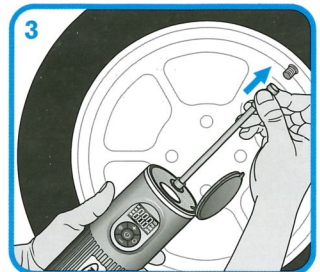

2.4A
USB

Powerbank

LED torch

RTC2000

Compact rechargeable tyre inflator with Powerbank and light function

- GB** The gauge on this compressor is for guidance only. Check pressure with a known accurate gauge. 1) Digital Rechargeable Tyre Inflator with Auto Stop and LED Light; 2) Green; 3) Yellow; 4) Red
- DE** Das Manometer dieser Pumpe dient nur zur Orientierung. Den Druck mit einem als akkurat bekannten Manometer messen. 1) Kompakte wieder-aufladbare Luftpumpe mit Powerbank und Licht. 2) Grün. 3) Gelb. 4) Rot
- FR** La jauge de ce gonfleur est purement indicative. Vérifiez la pression à l'aide d'un manomètre étalonné. 1) Gonfleur de pneu compact rechargeable avec chargeur et éclairage. 2) Vert. 3) Jaune. 4) Rouge
- IT** Il manometro presente su questo dispositivo di gonfiaggio ha scopo indicativo. Controllare la pressione con un manometro di cui si conosce la precisione. 1) Dispositivo di gonfiaggio per pneumatici compatto e ricaricabile con powerbank e luce. 2) Verde. 3) Giallo. 4) Rosso
- ES** El medidor de este inflador solo ofrece valores orientativos. Compruebe la presión con un medidor de confianza que ofrezca valores precisos. 1) Inflador de neumáticos compacto y recargable con powerbank y función de luz. 2) Verde. 3) Amarillo. 4) Rojo
- PT** O manómetro deste compressor destina-se apenas a orientação. Verifique a pressão com um manómetro comprovadamente preciso. 1) Inflador de pneus compacto recarregável com função powerbank e luz. 2) Verde. 3) Amarelo. 4) Vermelho
- DK** Måleren på denne pumpe er kun til vejledning. Kontrollér trykket med en kendt nøjagtig måler. 1) Kompakt genopladelig dækkpumpe med power bank og lys. 2) Grøn. 3) Gul. 4) Rød
- NL** De meter op deze compressor is slechts ter referentie. Controleer de spanning met een nauwkeurige meter. 1) Compacte oplaadbare bandenpomp met powerbank- en lichtfunctie. 2) Groen. 3) Geel. 4) Rood
- SE** Mätaren på kompressorn är endast avsedd för vägledning. Kontrollera trycket med en korrekt fungerande mätare från en erkänd tillverkare. 1) Kompakt uppladdningsbar däckupplåsningsenhet med Powerbank och lampa. 2) Grön. 3) Gul. 4) Röd
- FI** Tämän täyttölaitteen mittari on ainoastaan ohjeellinen. Tarkista paine aina tarkaksi tiedetyllä mittarilla. 1) Kompakti ladattava renkaantäyttölaite, jossa on varavirtalähde ja valotoiminto. 2) vihreä. 3) Keltainen. 4) punainen
- NO** Måleren på denne inflatoren er kun for veiledning. Kontrollér trykket med en kjent nøyaktig måler. 1) Kompakt oppladbar dekkpumpe med PowerBank og lysfunksjon. 2) Grønn. 3) Gul. 4) Rød
- PL** Wskaźnik tego kompresora służy wyłącznie do celów orientacyjnych. Sprawdź ciśnienie za pomocą dokładnego manometru. 1) Kompaktowy kompresor do pompowania opon z możliwością ładowania i funkcją oświetlenia wyposażony w bank energii. 2) Zielona barwa światła. 3) Żółty. 4) Czerwona barwa światła
- CZ** Měřič na hustičce je pouze orientační. Tlak kontrolujte pomocí známého přesného manometru. 1) Kompaktní dobíjecí hustička pneumatik s powerbankou a osvětlením. 2) Zelená. 3) Žlutá. 4) Červená
- RO** Manometrul de pe acest dispozitiv de umflare are doar rol orientativ. Verificați presiunea cu un manometru a cărui precizie este cunoscută. 1) Pompă compactă reîncărcabilă pentu a anvelope cu baterie externe și funcție de iluminare. 2) Verde. 3) Galben. 4) Roșu
- HU** Az autópumpán található műszer kizárólag útmutatásra szolgál. Ellenőrizze a nyomást egy ismert, pontos nyomásmérő segítségével. 1) Kompakt újratölthető autós kompresszor powerbank és világítási funkcióval. 2) Zöld. 3) Sárga. 4) Vörös
- UA** Використовуйте манометр на цьому компресорі лише для довідки. Щоб отримати точне значення тиску, використовуйте перевірений манометр. 1) Компактний перезаряджуваний насос для шин із зовнішнім акумулятором і функцією підсвічування. 2) Зелений. 3) Жовтий. 4) Червоний
- RU** манометр на компрессоре используйте только для оценки. Проверьте давление с помощью известного точного манометра. 1) Компактный перезаряжаемый компрессор для накачки шин с функцией внешнего аккумулятора и фонаря. 2) Зеленый. 3) Желтый. 4) Красный