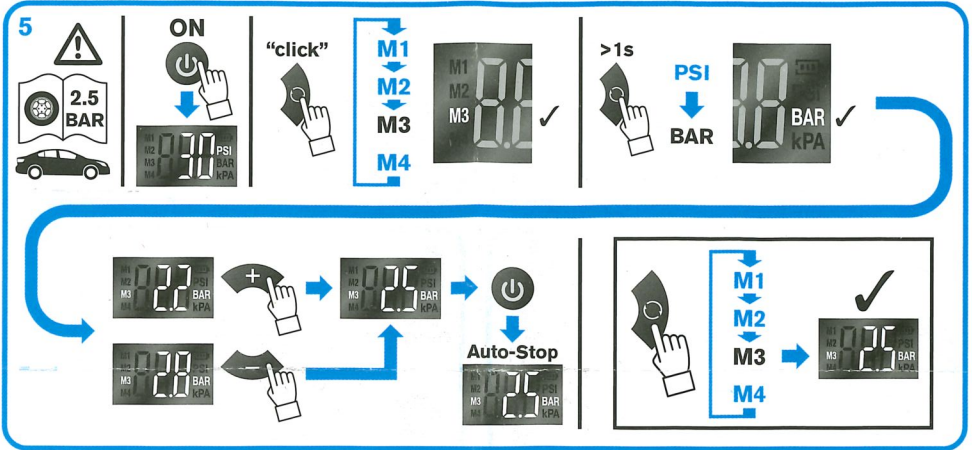

2.4A
USB

Powerbank

LED torch

RTC2000

Compact rechargeable tyre inflator with Powerbank and light function

- GB** The gauge on this compressor is for guidance only. Check pressure with a known accurate gauge. 1) Digital Rechargeable Tyre Inflator with Auto Stop and LED Light; 2) Green; 3) Yellow; 4) Red
- DE** Das Manometer dieser Pumpe dient nur zur Orientierung. Den Druck mit einem als akkurat bekannten Manometer messen. 1) Kompakte wieder-aufladbare Luftpumpe mit Powerbank und Licht. 2) Grün. 3) Gelb. 4) Rot
- FR** La jauge de ce gonfleur est purement indicative. Vérifiez la pression à l'aide d'un manomètre étalonné. 1) Gonfleur de pneu compact rechargeable avec chargeur et éclairage. 2) Vert. 3) Jaune. 4) Rouge
- IT** Il manometro presente su questo dispositivo di gonfiaggio ha scopo indicativo. Controllare la pressione con un manometro di cui si conosce la precisione. 1) Dispositivo di gonfiaggio per pneumatici compatto e ricaricabile con powerbank e luce. 2) Verde. 3) Giallo. 4) Rosso
- ES** El medidor de este inflador solo ofrece valores orientativos. Compruebe la presión con un medidor de confianza que ofrezca valores precisos. 1) Inflador de neumáticos compacto y recargable con powerbank y función de luz. 2) Verde. 3) Amarillo. 4) Rojo
- PT** O manómetro deste compressor destina-se apenas a orientação. Verifique a pressão com um manómetro comprovadamente preciso. 1) Inflador de pneus compacto recarregável com função powerbank e luz. 2) Verde. 3) Amarelo. 4) Vermelho
- DK** Måleren på denne pumpe er kun til vejledning. Kontrollér trykket med en kendt nøjagtig måler. 1) Kompakt genopladelig dækkpumpe med power bank og lys. 2) Grøn. 3) Gul. 4) Rød
- NL** De meter op deze compressor is slechts ter referentie. Controleer de spanning met een nauwkeurige meter. 1) Compacte oplaadbare bandenpomp met powerbank- en lichtfunctie. 2) Groen. 3) Geel. 4) Rood
- SE** Mätaren på kompressorn är endast avsedd för vägledning. Kontrollera trycket med en korrekt fungerande mätare från en erkänd tillverkare. 1) Kompakt uppladdningsbar däckupplåsningsenhet med Powerbank och lampa. 2) Grön. 3) Gul. 4) Röd
- FI** Tämän täyttölaitteen mittari on ainoastaan ohjeellinen. Tarkista paine aina tarkaksi tiedetyllä mittarilla. 1) Kompakti ladattava renkaantäyttölaite, jossa on varavirtalähde ja valotoiminto. 2) vihreä. 3) Keltainen. 4) punainen
- NO** Måleren på denne inflatoren er kun for veiledning. Kontrollér trykket med en kjent nøyaktig måler. 1) Kompakt oppladbar dekkpumpe med PowerBank og lysfunksjon. 2) Grønn. 3) Gul. 4) Rød
- PL** Wskaźnik tego kompresora służy wyłącznie do celów orientacyjnych. Sprawdź ciśnienie za pomocą dokładnego manometru. 1) Kompaktowy kompresor do pompowania opon z możliwością ładowania i funkcją oświetlenia wyposażony w bank energii. 2) Zielona barwa światła. 3) Żółty. 4) Czerwona barwa światła
- CZ** Měřič na hustičce je pouze orientační. Tlak kontrolujte pomocí známého přesného manometru. 1) Kompaktní dobíjecí hustička pneumatik s powerbankou a osvětlením. 2) Zelená. 3) Žlutá. 4) Červená
- RO** Manometrul de pe acest dispozitiv de umflare are doar rol orientativ. Verificați presiunea cu un manometru a cărui precizie este cunoscută. 1) Pompă compactă reîncărcabilă pentu a anvelope cu baterie externe și funcție de iluminare. 2) Verde. 3) Galben. 4) Roșu
- HU** Az autópumpán található műszer kizárólag útmutatásra szolgál. Ellenőrizze a nyomást egy ismert, pontos nyomásmérő segítségével. 1) Kompakt újratölthető autós kompresszor powerbank és világítási funkcióval. 2) Zöld. 3) Sárga. 4) Vörös
- UA** Використовуйте манометр на цьому компресорі лише для довідки. Щоб отримати точне значення тиску, використовуйте перевірений манометр. 1) Компактний перезаряджуваний насос для шин із зовнішнім акумулятором і функцією підсвічування. 2) Зелений. 3) Жовтий. 4) Червоний
- RU** манометр на компрессоре используйте только для оценки. Проверьте давление с помощью известного точного манометра. 1) Компактный перезаряжаемый компрессор для накачки шин с функцией внешнего аккумулятора и фонаря. 2) Зеленый. 3) Желтый. 4) Красный