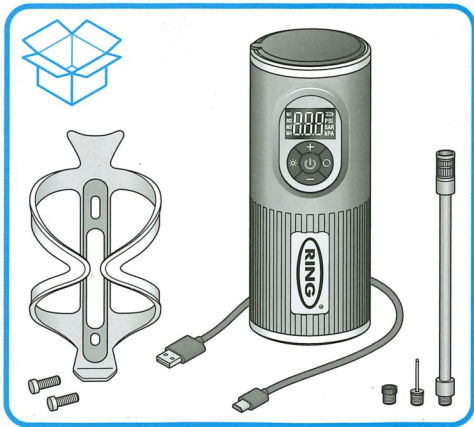

2.4A
USB

Powerbank

LED torch

RTC2000

Compact rechargeable tyre inflator with Powerbank and light function

- GB** The gauge on this compressor is for guidance only. Check pressure with a known accurate gauge. 1) Digital Rechargeable Tyre Inflator with Auto Stop and LED Light; 2) Green; 3) Yellow; 4) Red
- DE** Das Manometer dieser Pumpe dient nur zur Orientierung. Den Druck mit einem als akkurat bekannten Manometer messen. 1) Kompakte wieder-aufladbare Luftpumpe mit Powerbank und Licht. 2) Grün. 3) Gelb. 4) Rot
- FR** La jauge de ce gonfleur est purement indicative. Vérifiez la pression à l'aide d'un manomètre étalonné. 1) Gonfleur de pneu compact rechargeable avec chargeur et éclairage. 2) Vert. 3) Jaune. 4) Rouge
- IT** Il manometro presente su questo dispositivo di gonfiaggio ha scopo indicativo. Controllare la pressione con un manometro di cui si conosce la precisione. 1) Dispositivo di gonfiaggio per pneumatici compatto e ricaricabile con powerbank e luce. 2) Verde. 3) Giallo. 4) Rosso
- ES** El medidor de este inflador solo ofrece valores orientativos. Compruebe la presión con un medidor de confianza que ofrezca valores precisos. 1) Inflador de neumáticos compacto y recargable con powerbank y función de luz. 2) Verde. 3) Amarillo. 4) Rojo
- PT** O manómetro deste compressor destina-se apenas a orientação. Verifique a pressão com um manómetro comprovadamente preciso. 1) Inflador de pneus compacto recarregável com função powerbank e luz. 2) Verde. 3) Amarelo. 4) Vermelho
- DK** Måleren på denne pumpe er kun til vejledning. Kontrollér trykket med en kendt nøjagtig måler. 1) Kompakt genopladelig dækkpumpe med power bank og lys. 2) Grøn. 3) Gul. 4) Rød
- NL** De meter op deze compressor is slechts ter referentie. Controleer de spanning met een nauwkeurige meter. 1) Compacte oplaadbare bandenpomp met powerbank- en lichtfunctie. 2) Groen. 3) Geel. 4) Rood
- SE** Mätaren på kompressorn är endast avsedd för vägledning. Kontrollera trycket med en korrekt fungerande mätare från en erkänd tillverkare. 1) Kompakt uppladdningsbar däckupplåsningsenhet med Powerbank och lampa. 2) Grön. 3) Gul. 4) Röd
- FI** Tämän täyttölaitteen mittari on ainoastaan ohjeellinen. Tarkista paine aina tarkaksi tiedetyllä mittarilla. 1) Kompakti ladattava renkaantäyttölaite, jossa on varavirtalähde ja valotoiminto. 2) vihreä. 3) Keltainen. 4) punainen
- NO** Måleren på denne inflatoren er kun for veiledning. Kontrollér trykket med en kjent nøyaktig måler. 1) Kompakt oppladbar dekkpumpe med PowerBank og lysfunksjon. 2) Grønn. 3) Gul. 4) Rød
- PL** Wskaźnik tego kompresora służy wyłącznie do celów orientacyjnych. Sprawdź ciśnienie za pomocą dokładnego manometru. 1) Kompaktowy kompresor do pompowania opon z możliwością ładowania i funkcją oświetlenia wyposażony w bank energii. 2) Zielona barwa światła. 3) Żółty. 4) Czerwona barwa światła
- CZ** Měřič na hustičce je pouze orientační. Tlak kontrolujte pomocí známého přesného manometru. 1) Kompaktní dobíjecí hustička pneumatik s powerbankou a osvětlením. 2) Zelená. 3) Žlutá. 4) Červená
- RO** Manometrul de pe acest dispozitiv de umflare are doar rol orientativ. Verificați presiunea cu un manometru a cărui precizie este cunoscută. 1) Pompă compactă reîncărcabilă pentu a anvelope cu baterie externe și funcție de iluminare. 2) Verde. 3) Galben. 4) Roșu
- HU** Az autópumpán található műszer kizárólag útmutatásra szolgál. Ellenőrizze a nyomást egy ismert, pontos nyomásmérő segítségével. 1) Kompakt újratölthető autós kompresszor powerbank és világítási funkcióval. 2) Zöld. 3) Sárga. 4) Vörös
- UA** Використовуйте манометр на цьому компресорі лише для довідки. Щоб отримати точне значення тиску, використовуйте перевірений манометр. 1) Компактний перезаряджуваний насос для шин із зовнішнім акумулятором і функцією підсвічування. 2) Зелений. 3) Жовтий. 4) Червоний
- RU** манометр на компрессоре используйте только для оценки. Проверьте давление с помощью известного точного манометра. 1) Компактный перезаряжаемый компрессор для накачки шин с функцией внешнего аккумулятора и фонаря. 2) Зеленый. 3) Желтый. 4) Красный