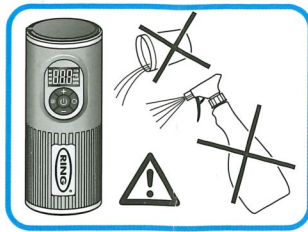

2.4A
USB

Powerbank

LED torch

RTC2000

Compact rechargeable tyre inflator with Powerbank and light function

- GB** The gauge on this compressor is for guidance only. Check pressure with a known accurate gauge. 1) Digital Rechargeable Tyre Inflator with Auto Stop and LED Light; 2) Green; 3) Yellow; 4) Red
- DE** Das Manometer dieser Pumpe dient nur zur Orientierung. Den Druck mit einem als akkurat bekannten Manometer messen. 1) Kompakte wieder-aufladbare Luftpumpe mit Powerbank und Licht. 2) Grün. 3) Gelb. 4) Rot
- FR** La jauge de ce gonfleur est purement indicative. Vérifiez la pression à l'aide d'un manomètre étalonné. 1) Gonfleur de pneu compact rechargeable avec chargeur et éclairage. 2) Vert. 3) Jaune. 4) Rouge
- IT** Il manometro presente su questo dispositivo di gonfiaggio ha scopo indicativo. Controllare la pressione con un manometro di cui si conosce la precisione. 1) Dispositivo di gonfiaggio per pneumatici compatto e ricaricabile con powerbank e luce. 2) Verde. 3) Giallo. 4) Rosso
- ES** El medidor de este inflador solo ofrece valores orientativos. Compruebe la presión con un medidor de confianza que ofrezca valores precisos. 1) Inflador de neumáticos compacto y recargable con powerbank y función de luz. 2) Verde. 3) Amarillo. 4) Rojo
- PT** O manómetro deste compressor destina-se apenas a orientação. Verifique a pressão com um manómetro comprovadamente preciso. 1) Inflador de pneus compacto recarregável com função powerbank e luz. 2) Verde. 3) Amarelo. 4) Vermelho
- DK** Måleren på denne pumpe er kun til vejledning. Kontrollér trykket med en kendt nøjagtig måler. 1) Kompakt genopladelig dækkpumpe med power bank og lys. 2) Grøn. 3) Gul. 4) Rød
- NL** De meter op deze compressor is slechts ter referentie. Controleer de spanning met een nauwkeurige meter. 1) Compacte oplaadbare bandenpomp met powerbank- en lichtfunctie. 2) Groen. 3) Geel. 4) Rood
- SE** Mätaren på kompressorn är endast avsedd för vägledning. Kontrollera trycket med en korrekt fungerande mätare från en erkänd tillverkare. 1) Kompakt uppladdningsbar däckupplåsningsenhet med Powerbank och lampa. 2) Grön. 3) Gul. 4) Röd
- FI** Tämän täyttölaitteen mittari on ainoastaan ohjeellinen. Tarkista paine aina tarkaksi tiedetyllä mittarilla. 1) Kompakti ladattava renkaantäyttölaite, jossa on varavirtalähde ja valotoiminto. 2) vihreä. 3) Keltainen. 4) punainen
- NO** Måleren på denne inflatoren er kun for veiledning. Kontrollér trykket med en kjent nøyaktig måler. 1) Kompakt oppladbar dekkpumpe med PowerBank og lysfunksjon. 2) Grønn. 3) Gul. 4) Rød
- PL** Wskaźnik tego kompresora służy wyłącznie do celów orientacyjnych. Sprawdź ciśnienie za pomocą dokładnego manometru. 1) Kompaktowy kompresor do pompowania opon z możliwością ładowania i funkcją oświetlenia wyposażony w bank energii. 2) Zielona barwa światła. 3) Żółty. 4) Czerwona barwa światła
- CZ** Měřič na hustičce je pouze orientační. Tlak kontrolujte pomocí známého přesného manometru. 1) Kompaktní dobíjecí hustička pneumatik s powerbankou a osvětlením. 2) Zelená. 3) Žlutá. 4) Červená
- RO** Manometrul de pe acest dispozitiv de umflare are doar rol orientativ. Verificați presiunea cu un manometru a cărui precizie este cunoscută. 1) Pompă compactă reîncărcabilă pentu a anvelope cu baterie externe și funcție de iluminare. 2) Verde. 3) Galben. 4) Roșu
- HU** Az autópumpán található műszer kizárólag útmutatásra szolgál. Ellenőrizze a nyomást egy ismert, pontos nyomásmérő segítségével. 1) Kompakt újratölthető autós kompresszor powerbank és világítási funkcióval. 2) Zöld. 3) Sárga. 4) Vörös
- UA** Використовуйте манометр на цьому компресорі лише для довідки. Щоб отримати точне значення тиску, використовуйте перевірений манометр. 1) Компактний перезаряджуваний насос для шин із зовнішнім акумулятором і функцією підсвічування. 2) Зелений. 3) Жовтий. 4) Червоний
- RU** манометр на компрессоре используйте только для оценки. Проверьте давление с помощью известного точного манометра. 1) Компактный перезаряжаемый компрессор для накачки шин с функцией внешнего аккумулятора и фонаря. 2) Зеленый. 3) Желтый. 4) Красный