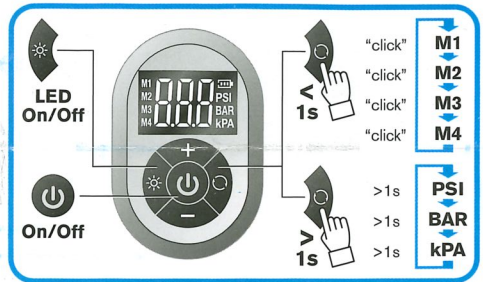

2.4A
USB

Powerbank

LED torch

RTC2000

Compact rechargeable tyre inflator with Powerbank and light function

- GB** The gauge on this compressor is for guidance only. Check pressure with a known accurate gauge. 1) Digital Rechargeable Tyre Inflator with Auto Stop and LED Light; 2) Green; 3) Yellow; 4) Red
- DE** Das Manometer dieser Pumpe dient nur zur Orientierung. Den Druck mit einem als akkurat bekannten Manometer messen. 1) Kompakte wieder-aufladbare Luftpumpe mit Powerbank und Licht. 2) Grün. 3) Gelb. 4) Rot
- FR** La jauge de ce gonfleur est purement indicative. Vérifiez la pression à l'aide d'un manomètre étalonné. 1) Gonfleur de pneu compact rechargeable avec chargeur et éclairage. 2) Vert. 3) Jaune. 4) Rouge
- IT** Il manometro presente su questo dispositivo di gonfiaggio ha scopo indicativo. Controllare la pressione con un manometro di cui si conosce la precisione. 1) Dispositivo di gonfiaggio per pneumatici compatto e ricaricabile con powerbank e luce. 2) Verde. 3) Giallo. 4) Rosso
- ES** El medidor de este inflador solo ofrece valores orientativos. Compruebe la presión con un medidor de confianza que ofrezca valores precisos. 1) Inflador de neumáticos compacto y recargable con powerbank y función de luz. 2) Verde. 3) Amarillo. 4) Rojo
- PT** O manómetro deste compressor destina-se apenas a orientação. Verifique a pressão com um manómetro comprovadamente preciso. 1) Inflador de pneus compacto recarregável com função powerbank e luz. 2) Verde. 3) Amarelo. 4) Vermelho
- DK** Måleren på denne pumpe er kun til vejledning. Kontrollér trykket med en kendt nøjagtig måler. 1) Kompakt genopladelig dækkpumpe med power bank og lys. 2) Grøn. 3) Gul. 4) Rød
- NL** De meter op deze compressor is slechts ter referentie. Controleer de spanning met een nauwkeurige meter. 1) Compacte oplaadbare bandenpomp met powerbank- en lichtfunctie. 2) Groen. 3) Geel. 4) Rood
- SE** Mätaren på kompressorn är endast avsedd för vägledning. Kontrollera trycket med en korrekt fungerande mätare från en erkänd tillverkare. 1) Kompakt uppladdningsbar däckupplåsningsenhet med Powerbank och lampa. 2) Grön. 3) Gul. 4) Röd
- FI** Tämän täyttölaitteen mittari on ainoastaan ohjeellinen. Tarkista paine aina tarkaksi tiedetyllä mittarilla. 1) Kompakti ladattava renkaantäyttölaite, jossa on varavirtalähde ja valotoiminto. 2) vihreä. 3) Keltainen. 4) punainen
- NO** Måleren på denne inflatoren er kun for veiledning. Kontrollér trykket med en kjent nøyaktig måler. 1) Kompakt oppladbar dekkpumpe med PowerBank og lysfunksjon. 2) Grønn. 3) Gul. 4) Rød
- PL** Wskaźnik tego kompresora służy wyłącznie do celów orientacyjnych. Sprawdź ciśnienie za pomocą dokładnego manometru. 1) Kompaktowy kompresor do pompowania opon z możliwością ładowania i funkcją oświetlenia wyposażony w bank energii. 2) Zielona barwa światła. 3) Żółty. 4) Czerwona barwa światła
- CZ** Měřič na hustičce je pouze orientační. Tlak kontrolujte pomocí známého přesného manometru. 1) Kompaktní dobíjecí hustička pneumatik s powerbankou a osvětlením. 2) Zelená. 3) Žlutá. 4) Červená
- RO** Manometrul de pe acest dispozitiv de umflare are doar rol orientativ. Verificați presiunea cu un manometru a cărui precizie este cunoscută. 1) Pompă compactă reîncărcabilă pentu a anvelope cu baterie externe și funcție de iluminare. 2) Verde. 3) Galben. 4) Roșu
- HU** Az autópumpán található műszer kizárólag útmutatásra szolgál. Ellenőrizze a nyomást egy ismert, pontos nyomásmérő segítségével. 1) Kompakt újratölthető autós kompresszor powerbank és világítási funkcióval. 2) Zöld. 3) Sárga. 4) Vörös
- UA** Використовуйте манометр на цьому компресорі лише для довідки. Щоб отримати точне значення тиску, використовуйте перевірений манометр. 1) Компактний перезаряджуваний насос для шин із зовнішнім акумулятором і функцією підсвічування. 2) Зелений. 3) Жовтий. 4) Червоний
- RU** манометр на компрессоре используйте только для оценки. Проверьте давление с помощью известного точного манометра. 1) Компактный перезаряжаемый компрессор для накачки шин с функцией внешнего аккумулятора и фонаря. 2) Зеленый. 3) Желтый. 4) Красный