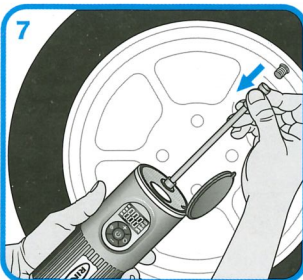

2.4A
USB

Powerbank

LED torch

RTC2000

Compact rechargeable tyre inflator with Powerbank and light function

- GB** The gauge on this compressor is for guidance only. Check pressure with a known accurate gauge. 1) Digital Rechargeable Tyre Inflator with Auto Stop and LED Light; 2) Green; 3) Yellow; 4) Red
- DE** Das Manometer dieser Pumpe dient nur zur Orientierung. Den Druck mit einem als akkurat bekannten Manometer messen. 1) Kompakte wieder-aufladbare Luftpumpe mit Powerbank und Licht. 2) Grün. 3) Gelb. 4) Rot
- FR** La jauge de ce gonfleur est purement indicative. Vérifiez la pression à l'aide d'un manomètre étalonné. 1) Gonfleur de pneu compact rechargeable avec chargeur et éclairage. 2) Vert. 3) Jaune. 4) Rouge
- IT** Il manometro presente su questo dispositivo di gonfiaggio ha scopo indicativo. Controllare la pressione con un manometro di cui si conosce la precisione. 1) Dispositivo di gonfiaggio per pneumatici compatto e ricaricabile con powerbank e luce. 2) Verde. 3) Giallo. 4) Rosso
- ES** El medidor de este inflador solo ofrece valores orientativos. Compruebe la presión con un medidor de confianza que ofrezca valores precisos. 1) Inflador de neumáticos compacto y recargable con powerbank y función de luz. 2) Verde. 3) Amarillo. 4) Rojo
- PT** O manómetro deste compressor destina-se apenas a orientação. Verifique a pressão com um manómetro comprovadamente preciso. 1) Inflador de pneus compacto recarregável com função powerbank e luz. 2) Verde. 3) Amarelo. 4) Vermelho
- DK** Måleren på denne pumpe er kun til vejledning. Kontrollér trykket med en kendt nøjagtig måler. 1) Kompakt genopladelig dækkpumpe med power bank og lys. 2) Grøn. 3) Gul. 4) Rød
- NL** De meter op deze compressor is slechts ter referentie. Controleer de spanning met een nauwkeurige meter. 1) Compacte oplaadbare bandenpomp met powerbank- en lichtfunctie. 2) Groen. 3) Geel. 4) Rood
- SE** Mätaren på kompressorn är endast avsedd för vägledning. Kontrollera trycket med en korrekt fungerande mätare från en erkänd tillverkare. 1) Kompakt uppladdningsbar däckupplåsningsenhet med Powerbank och lampa. 2) Grön. 3) Gul. 4) Röd
- FI** Tämän täyttölaitteen mittari on ainoastaan ohjeellinen. Tarkista paine aina tarkaksi tiedetyllä mittarilla. 1) Kompakti ladattava renkaantäyttölaite, jossa on varavirtalähde ja valotoiminto. 2) vihreä. 3) Keltainen. 4) punainen
- NO** Måleren på denne inflatoren er kun for veiledning. Kontrollér trykket med en kjent nøyaktig måler. 1) Kompakt oppladbar dekkpumpe med PowerBank og lysfunksjon. 2) Grønn. 3) Gul. 4) Rød
- PL** Wskaźnik tego kompresora służy wyłącznie do celów orientacyjnych. Sprawdź ciśnienie za pomocą dokładnego manometru. 1) Kompaktowy kompresor do pompowania opon z możliwością ładowania i funkcją oświetlenia wyposażony w bank energii. 2) Zielona barwa światła. 3) Żółty. 4) Czerwona barwa światła
- CZ** Měřič na hustičce je pouze orientační. Tlak kontrolujte pomocí známého přesného manometru. 1) Kompaktní dobíjecí hustička pneumatik s powerbankou a osvětlením. 2) Zelená. 3) Žlutá. 4) Červená
- RO** Manometrul de pe acest dispozitiv de umflare are doar rol orientativ. Verificați presiunea cu un manometru a cărui precizie este cunoscută. 1) Pompă compactă reîncărcabilă pentu a anvelope cu baterie externe și funcție de iluminare. 2) Verde. 3) Galben. 4) Roșu
- HU** Az autópumpán található műszer kizárólag útmutatásra szolgál. Ellenőrizze a nyomást egy ismert, pontos nyomásmérő segítségével. 1) Kompakt újratölthető autós kompresszor powerbank és világítási funkcióval. 2) Zöld. 3) Sárga. 4) Vörös
- UA** Використовуйте манометр на цьому компресорі лише для довідки. Щоб отримати точне значення тиску, використовуйте перевірений манометр. 1) Компактний перезаряджуваний насос для шин із зовнішнім акумулятором і функцією підсвічування. 2) Зелений. 3) Жовтий. 4) Червоний
- RU** манометр на компрессоре используйте только для оценки. Проверьте давление с помощью известного точного манометра. 1) Компактный перезаряжаемый компрессор для накачки шин с функцией внешнего аккумулятора и фонаря. 2) Зеленый. 3) Желтый. 4) Красный