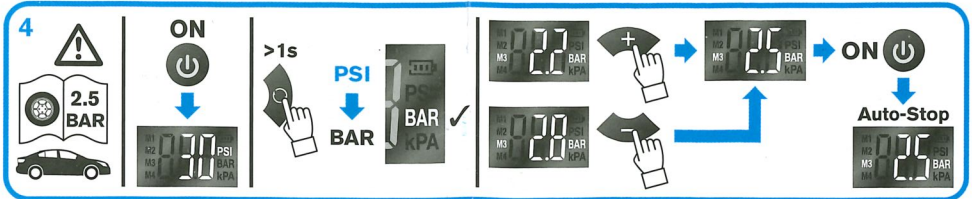

2.4A
USB

Powerbank

LED torch

RTC2000

Compact rechargeable tyre inflator with Powerbank and light function

- GB** The gauge on this compressor is for guidance only. Check pressure with a known accurate gauge. 1) Digital Rechargeable Tyre Inflator with Auto Stop and LED Light; 2) Green; 3) Yellow; 4) Red
- DE** Das Manometer dieser Pumpe dient nur zur Orientierung. Den Druck mit einem als akkurat bekannten Manometer messen. 1) Kompakte wieder-aufladbare Luftpumpe mit Powerbank und Licht. 2) Grün. 3) Gelb. 4) Rot
- FR** La jauge de ce gonfleur est purement indicative. Vérifiez la pression à l'aide d'un manomètre étalonné. 1) Gonfleur de pneu compact rechargeable avec chargeur et éclairage. 2) Vert. 3) Jaune. 4) Rouge
- IT** Il manometro presente su questo dispositivo di gonfiaggio ha scopo indicativo. Controllare la pressione con un manometro di cui si conosce la precisione. 1) Dispositivo di gonfiaggio per pneumatici compatto e ricaricabile con powerbank e luce. 2) Verde. 3) Giallo. 4) Rosso
- ES** El medidor de este inflador solo ofrece valores orientativos. Compruebe la presión con un medidor de confianza que ofrezca valores precisos. 1) Inflador de neumáticos compacto y recargable con powerbank y función de luz. 2) Verde. 3) Amarillo. 4) Rojo
- PT** O manómetro deste compressor destina-se apenas a orientação. Verifique a pressão com um manómetro comprovadamente preciso. 1) Inflador de pneus compacto recarregável com função powerbank e luz. 2) Verde. 3) Amarelo. 4) Vermelho
- DK** Måleren på denne pumpe er kun til vejledning. Kontrollér trykket med en kendt nøjagtig måler. 1) Kompakt genopladelig dækkpumpe med power bank og lys. 2) Grøn. 3) Gul. 4) Rød
- NL** De meter op deze compressor is slechts ter referentie. Controleer de spanning met een nauwkeurige meter. 1) Compacte oplaadbare bandenpomp met powerbank- en lichtfunctie. 2) Groen. 3) Geel. 4) Rood
- SE** Mätaren på kompressorn är endast avsedd för vägledning. Kontrollera trycket med en korrekt fungerande mätare från en erkänd tillverkare. 1) Kompakt uppladdningsbar däckupplåsningsenhet med Powerbank och lampa. 2) Grön. 3) Gul. 4) Röd
- FI** Tämän täyttölaitteen mittari on ainoastaan ohjeellinen. Tarkista paine aina tarkaksi tiedetyllä mittarilla. 1) Kompakti ladattava renkaantäyttölaite, jossa on varavirtalähde ja valotoiminto. 2) vihreä. 3) Keltainen. 4) punainen
- NO** Måleren på denne inflatoren er kun for veiledning. Kontrollér trykket med en kjent nøyaktig måler. 1) Kompakt oppladbar dekkpumpe med PowerBank og lysfunksjon. 2) Grønn. 3) Gul. 4) Rød
- PL** Wskaźnik tego kompresora służy wyłącznie do celów orientacyjnych. Sprawdź ciśnienie za pomocą dokładnego manometru. 1) Kompaktowy kompresor do pompowania opon z możliwością ładowania i funkcją oświetlenia wyposażony w bank energii. 2) Zielona barwa światła. 3) Żółty. 4) Czerwona barwa światła
- CZ** Měřič na hustičce je pouze orientační. Tlak kontrolujte pomocí známého přesného manometru. 1) Kompaktní dobíjecí hustička pneumatik s powerbankou a osvětlením. 2) Zelená. 3) Žlutá. 4) Červená
- RO** Manometrul de pe acest dispozitiv de umflare are doar rol orientativ. Verificați presiunea cu un manometru a cărui precizie este cunoscută. 1) Pompă compactă reîncărcabilă pentu a anvelope cu baterie externe și funcție de iluminare. 2) Verde. 3) Galben. 4) Roșu
- HU** Az autópumpán található műszer kizárólag útmutatásra szolgál. Ellenőrizze a nyomást egy ismert, pontos nyomásmérő segítségével. 1) Kompakt újratölthető autós kompresszor powerbank és világítási funkcióval. 2) Zöld. 3) Sárga. 4) Vörös
- UA** Використовуйте манометр на цьому компресорі лише для довідки. Щоб отримати точне значення тиску, використовуйте перевірений манометр. 1) Компактний перезаряджуваний насос для шин із зовнішнім акумулятором і функцією підсвічування. 2) Зелений. 3) Жовтий. 4) Червоний
- RU** манометр на компрессоре используйте только для оценки. Проверьте давление с помощью известного точного манометра. 1) Компактный перезаряжаемый компрессор для накачки шин с функцией внешнего аккумулятора и фонаря. 2) Зеленый. 3) Желтый. 4) Красный