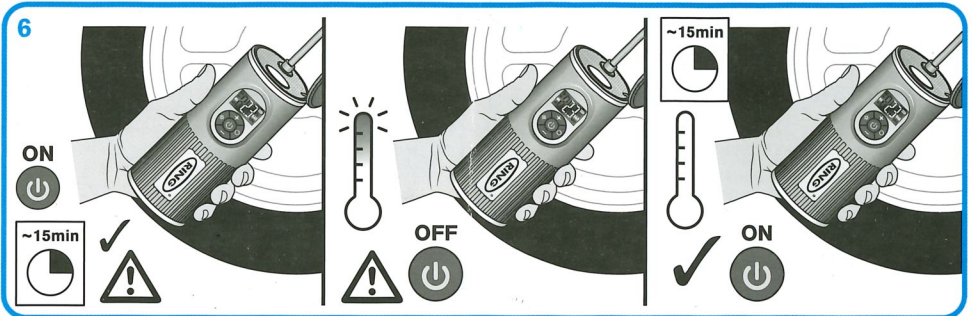

2.4A
USB

Powerbank

LED torch

RTC2000

Compact rechargeable tyre inflator with Powerbank and light function

- GB** The gauge on this compressor is for guidance only. Check pressure with a known accurate gauge. 1) Digital Rechargeable Tyre Inflator with Auto Stop and LED Light; 2) Green; 3) Yellow; 4) Red
- DE** Das Manometer dieser Pumpe dient nur zur Orientierung. Den Druck mit einem als akkurat bekannten Manometer messen. 1) Kompakte wieder-aufladbare Luftpumpe mit Powerbank und Licht. 2) Grün. 3) Gelb. 4) Rot
- FR** La jauge de ce gonfleur est purement indicative. Vérifiez la pression à l'aide d'un manomètre étalonné. 1) Gonfleur de pneu compact rechargeable avec chargeur et éclairage. 2) Vert. 3) Jaune. 4) Rouge
- IT** Il manometro presente su questo dispositivo di gonfiaggio ha scopo indicativo. Controllare la pressione con un manometro di cui si conosce la precisione. 1) Dispositivo di gonfiaggio per pneumatici compatto e ricaricabile con powerbank e luce. 2) Verde. 3) Giallo. 4) Rosso
- ES** El medidor de este inflador solo ofrece valores orientativos. Compruebe la presión con un medidor de confianza que ofrezca valores precisos. 1) Inflador de neumáticos compacto y recargable con powerbank y función de luz. 2) Verde. 3) Amarillo. 4) Rojo
- PT** O manómetro deste compressor destina-se apenas a orientação. Verifique a pressão com um manómetro comprovadamente preciso. 1) Inflador de pneus compacto recarregável com função powerbank e luz. 2) Verde. 3) Amarelo. 4) Vermelho
- DK** Måleren på denne pumpe er kun til vejledning. Kontrollér trykket med en kendt nøjagtig måler. 1) Kompakt genopladelig dækkpumpe med power bank og lys. 2) Grøn. 3) Gul. 4) Rød
- NL** De meter op deze compressor is slechts ter referentie. Controleer de spanning met een nauwkeurige meter. 1) Compacte oplaadbare bandenpomp met powerbank- en lichtfunctie. 2) Groen. 3) Geel. 4) Rood
- SE** Mätaren på kompressorn är endast avsedd för vägledning. Kontrollera trycket med en korrekt fungerande mätare från en erkänd tillverkare. 1) Kompakt uppladdningsbar däckupplåsningsenhet med Powerbank och lampa. 2) Grön. 3) Gul. 4) Röd
- FI** Tämän täyttölaitteen mittari on ainoastaan ohjeellinen. Tarkista paine aina tarkaksi tiedetyllä mittarilla. 1) Kompakti ladattava renkaantäyttölaite, jossa on varavirtalähde ja valotoiminto. 2) vihreä. 3) Keltainen. 4) punainen
- NO** Måleren på denne inflatoren er kun for veiledning. Kontrollér trykket med en kjent nøyaktig måler. 1) Kompakt oppladbar dekkpumpe med PowerBank og lysfunksjon. 2) Grønn. 3) Gul. 4) Rød
- PL** Wskaźnik tego kompresora służy wyłącznie do celów orientacyjnych. Sprawdź ciśnienie za pomocą dokładnego manometru. 1) Kompaktowy kompresor do pompowania opon z możliwością ładowania i funkcją oświetlenia wyposażony w bank energii. 2) Zielona barwa światła. 3) Żółty. 4) Czerwona barwa światła
- CZ** Měřič na hustičce je pouze orientační. Tlak kontrolujte pomocí známého přesného manometru. 1) Kompaktní dobíjecí hustička pneumatik s powerbankou a osvětlením. 2) Zelená. 3) Žlutá. 4) Červená
- RO** Manometrul de pe acest dispozitiv de umflare are doar rol orientativ. Verificați presiunea cu un manometru a cărui precizie este cunoscută. 1) Pompă compactă reîncărcabilă pentu a anvelope cu baterie externe și funcție de iluminare. 2) Verde. 3) Galben. 4) Roșu
- HU** Az autópumpán található műszer kizárólag útmutatásra szolgál. Ellenőrizze a nyomást egy ismert, pontos nyomásmérő segítségével. 1) Kompakt újratölthető autós kompresszor powerbank és világítási funkcióval. 2) Zöld. 3) Sárga. 4) Vörös
- UA** Використовуйте манометр на цьому компресорі лише для довідки. Щоб отримати точне значення тиску, використовуйте перевірений манометр. 1) Компактний перезаряджуваний насос для шин із зовнішнім акумулятором і функцією підсвічування. 2) Зелений. 3) Жовтий. 4) Червоний
- RU** манометр на компрессоре используйте только для оценки. Проверьте давление с помощью известного точного манометра. 1) Компактный перезаряжаемый компрессор для накачки шин с функцией внешнего аккумулятора и фонаря. 2) Зеленый. 3) Желтый. 4) Красный