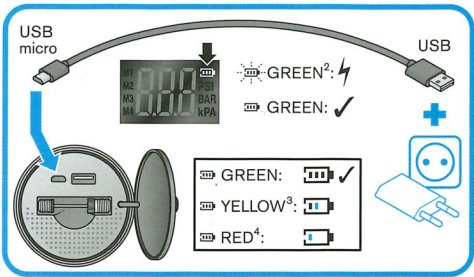

2.4A
USB

Powerbank

LED torch

RTC2000

Compact rechargeable tyre inflator with Powerbank and light function

- GB** The gauge on this compressor is for guidance only. Check pressure with a known accurate gauge. 1) Digital Rechargeable Tyre Inflator with Auto Stop and LED Light; 2) Green; 3) Yellow; 4) Red
- DE** Das Manometer dieser Pumpe dient nur zur Orientierung. Den Druck mit einem als akkurat bekannten Manometer messen. 1) Kompakte wieder-aufladbare Luftpumpe mit Powerbank und Licht. 2) Grün. 3) Gelb. 4) Rot
- FR** La jauge de ce gonfleur est purement indicative. Vérifiez la pression à l'aide d'un manomètre étalonné. 1) Gonfleur de pneu compact rechargeable avec chargeur et éclairage. 2) Vert. 3) Jaune. 4) Rouge
- IT** Il manometro presente su questo dispositivo di gonfiaggio ha scopo indicativo. Controllare la pressione con un manometro di cui si conosce la precisione. 1) Dispositivo di gonfiaggio per pneumatici compatto e ricaricabile con powerbank e luce. 2) Verde. 3) Giallo. 4) Rosso
- ES** El medidor de este inflador solo ofrece valores orientativos. Compruebe la presión con un medidor de confianza que ofrezca valores precisos. 1) Inflador de neumáticos compacto y recargable con powerbank y función de luz. 2) Verde. 3) Amarillo. 4) Rojo
- PT** O manómetro deste compressor destina-se apenas a orientação. Verifique a pressão com um manómetro comprovadamente preciso. 1) Inflador de pneus compacto recarregável com função powerbank e luz. 2) Verde. 3) Amarelo. 4) Vermelho
- DK** Måleren på denne pumpe er kun til vejledning. Kontrollér trykket med en kendt nøjagtig måler. 1) Kompakt genopladelig dækkpumpe med power bank og lys. 2) Grøn. 3) Gul. 4) Rød
- NL** De meter op deze compressor is slechts ter referentie. Controleer de spanning met een nauwkeurige meter. 1) Compacte oplaadbare bandenpomp met powerbank- en lichtfunctie. 2) Groen. 3) Geel. 4) Rood
- SE** Mätaren på kompressorn är endast avsedd för vägledning. Kontrollera trycket med en korrekt fungerande mätare från en erkänd tillverkare. 1) Kompakt uppladdningsbar däckupplåsningsenhet med Powerbank och lampa. 2) Grön. 3) Gul. 4) Röd
- FI** Tämän täyttölaitteen mittari on ainoastaan ohjeellinen. Tarkista paine aina tarkaksi tiedetyllä mittarilla. 1) Kompakti ladattava renkaantäyttölaite, jossa on varavirtalähde ja valotoiminto. 2) vihreä. 3) Keltainen. 4) punainen
- NO** Måleren på denne inflatoren er kun for veiledning. Kontrollér trykket med en kjent nøyaktig måler. 1) Kompakt oppladbar dekkpumpe med PowerBank og lysfunksjon. 2) Grønn. 3) Gul. 4) Rød
- PL** Wskaźnik tego kompresora służy wyłącznie do celów orientacyjnych. Sprawdź ciśnienie za pomocą dokładnego manometru. 1) Kompaktowy kompresor do pompowania opon z możliwością ładowania i funkcją oświetlenia wyposażony w bank energii. 2) Zielona barwa światła. 3) Żółty. 4) Czerwona barwa światła
- CZ** Měřič na hustičce je pouze orientační. Tlak kontrolujte pomocí známého přesného manometru. 1) Kompaktní dobíjecí hustička pneumatik s powerbankou a osvětlením. 2) Zelená. 3) Žlutá. 4) Červená
- RO** Manometrul de pe acest dispozitiv de umflare are doar rol orientativ. Verificați presiunea cu un manometru a cărui precizie este cunoscută. 1) Pompă compactă reîncărcabilă pentu a anvelope cu baterie externe și funcție de iluminare. 2) Verde. 3) Galben. 4) Roșu
- HU** Az autópumpán található műszer kizárólag útmutatásra szolgál. Ellenőrizze a nyomást egy ismert, pontos nyomásmérő segítségével. 1) Kompakt újratölthető autós kompresszor powerbank és világítási funkcióval. 2) Zöld. 3) Sárga. 4) Vörös
- UA** Використовуйте манометр на цьому компресорі лише для довідки. Щоб отримати точне значення тиску, використовуйте перевірений манометр. 1) Компактний перезаряджуваний насос для шин із зовнішнім акумулятором і функцією підсвічування. 2) Зелений. 3) Жовтий. 4) Червоний
- RU** манометр на компрессоре используйте только для оценки. Проверьте давление с помощью известного точного манометра. 1) Компактный перезаряжаемый компрессор для накачки шин с функцией внешнего аккумулятора и фонаря. 2) Зеленый. 3) Желтый. 4) Красный