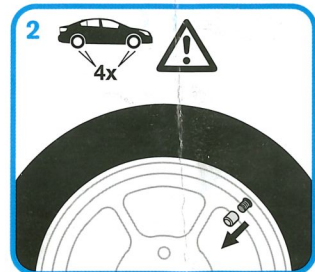

2.4A
USB

Powerbank

LED torch

RTC2000

Compact rechargeable tyre inflator with Powerbank and light function

- GB** The gauge on this compressor is for guidance only. Check pressure with a known accurate gauge. 1) Digital Rechargeable Tyre Inflator with Auto Stop and LED Light; 2) Green; 3) Yellow; 4) Red
- DE** Das Manometer dieser Pumpe dient nur zur Orientierung. Den Druck mit einem als akkurat bekannten Manometer messen. 1) Kompakte wieder-aufladbare Luftpumpe mit Powerbank und Licht. 2) Grün. 3) Gelb. 4) Rot
- FR** La jauge de ce gonfleur est purement indicative. Vérifiez la pression à l'aide d'un manomètre étalonné. 1) Gonfleur de pneu compact rechargeable avec chargeur et éclairage. 2) Vert. 3) Jaune. 4) Rouge
- IT** Il manometro presente su questo dispositivo di gonfiaggio ha scopo indicativo. Controllare la pressione con un manometro di cui si conosce la precisione. 1) Dispositivo di gonfiaggio per pneumatici compatto e ricaricabile con powerbank e luce. 2) Verde. 3) Giallo. 4) Rosso
- ES** El medidor de este inflador solo ofrece valores orientativos. Compruebe la presión con un medidor de confianza que ofrezca valores precisos. 1) Inflador de neumáticos compacto y recargable con powerbank y función de luz. 2) Verde. 3) Amarillo. 4) Rojo
- PT** O manómetro deste compressor destina-se apenas a orientação. Verifique a pressão com um manómetro comprovadamente preciso. 1) Inflador de pneus compacto recarregável com função powerbank e luz. 2) Verde. 3) Amarelo. 4) Vermelho
- DK** Måleren på denne pumpe er kun til vejledning. Kontrollér trykket med en kendt nøjagtig måler. 1) Kompakt genopladelig dækkpumpe med power bank og lys. 2) Grøn. 3) Gul. 4) Rød
- NL** De meter op deze compressor is slechts ter referentie. Controleer de spanning met een nauwkeurige meter. 1) Compacte oplaadbare bandenpomp met powerbank- en lichtfunctie. 2) Groen. 3) Geel. 4) Rood
- SE** Mätaren på kompressorn är endast avsedd för vägledning. Kontrollera trycket med en korrekt fungerande mätare från en erkänd tillverkare. 1) Kompakt uppladdningsbar däckupplåsningsenhet med Powerbank och lampa. 2) Grön. 3) Gul. 4) Röd
- FI** Tämän täyttölaitteen mittari on ainoastaan ohjeellinen. Tarkista paine aina tarkaksi tiedetyllä mittarilla. 1) Kompakti ladattava renkaantäyttölaite, jossa on varavirtalähde ja valotoiminto. 2) vihreä. 3) Keltainen. 4) punainen
- NO** Måleren på denne inflatoren er kun for veiledning. Kontrollér trykket med en kjent nøyaktig måler. 1) Kompakt oppladbar dekkpumpe med PowerBank og lysfunksjon. 2) Grønn. 3) Gul. 4) Rød
- PL** Wskaźnik tego kompresora służy wyłącznie do celów orientacyjnych. Sprawdź ciśnienie za pomocą dokładnego manometru. 1) Kompaktowy kompresor do pompowania opon z możliwością ładowania i funkcją oświetlenia wyposażony w bank energii. 2) Zielona barwa światła. 3) Żółty. 4) Czerwona barwa światła
- CZ** Měřič na hustičce je pouze orientační. Tlak kontrolujte pomocí známého přesného manometru. 1) Kompaktní dobíjecí hustička pneumatik s powerbankou a osvětlením. 2) Zelená. 3) Žlutá. 4) Červená
- RO** Manometrul de pe acest dispozitiv de umflare are doar rol orientativ. Verificați presiunea cu un manometru a cărui precizie este cunoscută. 1) Pompă compactă reîncărcabilă pentu a anvelope cu baterie externe și funcție de iluminare. 2) Verde. 3) Galben. 4) Roșu
- HU** Az autópumpán található műszer kizárólag útmutatásra szolgál. Ellenőrizze a nyomást egy ismert, pontos nyomásmérő segítségével. 1) Kompakt újratölthető autós kompresszor powerbank és világítási funkcióval. 2) Zöld. 3) Sárga. 4) Vörös
- UA** Використовуйте манометр на цьому компресорі лише для довідки. Щоб отримати точне значення тиску, використовуйте перевірений манометр. 1) Компактний перезаряджуваний насос для шин із зовнішнім акумулятором і функцією підсвічування. 2) Зелений. 3) Жовтий. 4) Червоний
- RU** манометр на компрессоре используйте только для оценки. Проверьте давление с помощью известного точного манометра. 1) Компактный перезаряжаемый компрессор для накачки шин с функцией внешнего аккумулятора и фонаря. 2) Зеленый. 3) Желтый. 4) Красный