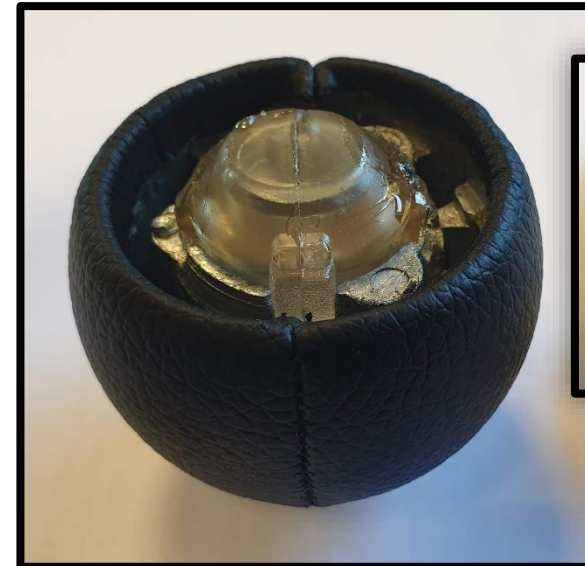

# POM40130

POMMEAU TYPE ORIGINE ADAPTABLE POUR PEUGEOT 307/ 308/ 3008 6 VITESSES

Insérer un tournevis plat au niveau de la couture et faire levier

La partie plastique ressort

Positionner la grille dans le sens voulu